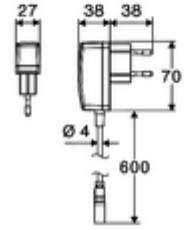

Teslimat kapsamı

- Time-of-Flight-Sensor tek delikli armatür
 - Sıcak su sınırlamalı sıcaklık kontrolörü
 - Bağlantı kablosu 220 mm, 3 kutuplu konnektörlü, koruma sınıfı IP 65
 - 6V ön filtrelili eksensel selenoid valf
- Fiş adaptörü 9 VDC, 100 - 240 VAC, 50 - 60 Hz
- 2 esnek bağlantı hortumu Clean-Fix S G 3/8 IG x 410 mm, entegre çekvalf (Çekvalf, EN 1717: EB) ve ön filtre ile
- Lavabo montajı için sabitleme malzemesi