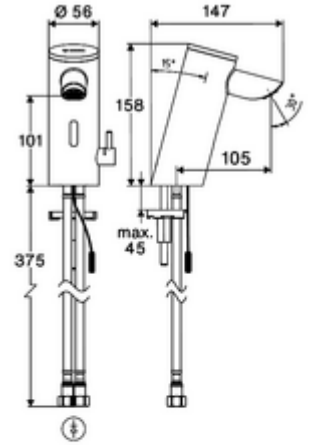

Teslimat kapsamı

- Time-of-Flight-Sensor tek delikli armatür
 - Sıcak su sınırlamalı sıcaklık kontrolörü
 - Bağlantı kablosu 220 mm, 3 kutuplu konnektörlü, koruma sınıfı IP 65
 - 6V ön filtrelili eksensel selenoid valf
- Fiş adaptörü 9 VDC, 100 - 240 VAC, 50 - 60 Hz
- 2 esnek bağlantı hortumu Clean-Fix S G 3/8 IG x 410 mm, entegre çekvalf (Çekvalf, EN 1717: EB) ve ön filtre ile
- Lavabo montajı için sabitleme malzemesi