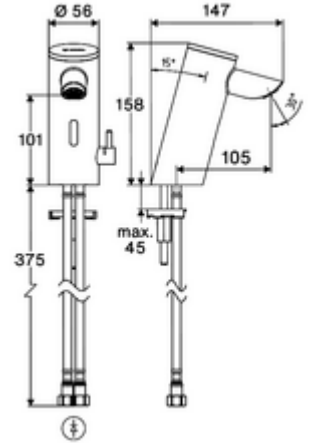

### Teslimat kapsamı

- Time-of-Flight-Sensor tek delikli armatür
  - Sıcak su sınırlamalı sıcaklık kontrolörü
  - Bağlantı kablosu 220 mm, 3 kutuplu konnektörlü, koruma sınıfı IP 65
  - 6V ön filtreli eksensel selenoid valf
- Pil bölmesi 6 V (entegre)
- 4x AAA alkali pil 1,5 V
- 2 esnek bağlantı hortumu Clean-Fix S G 3/8 IG x 410 mm, entegre çekvalf (Çekvalf, EN 1717: EB) ve ön filtre ile
- Lavabo montajı için sabitleme malzemesi