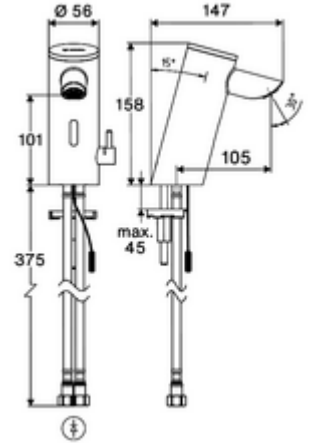

Teslimat kapsamı

- Time-of-Flight-Sensor tek delikli armatür
 - Sıcak su sınırlamalı sıcaklık kontrolörü
 - Bağlantı kablosu 220 mm, 3 kutuplu konnektörlü, koruma sınıfı IP 65
 - 6V ön filtreli eksensel selenoid valf
- 2 esnek bağlantı hortumu Clean-Fix S G 3/8 IG x 410 mm, entegre çekvalf (Çekvalf, EN 1717: EB) ve ön filtre ile
- Lavabo montajı için sabitleme malzemesi