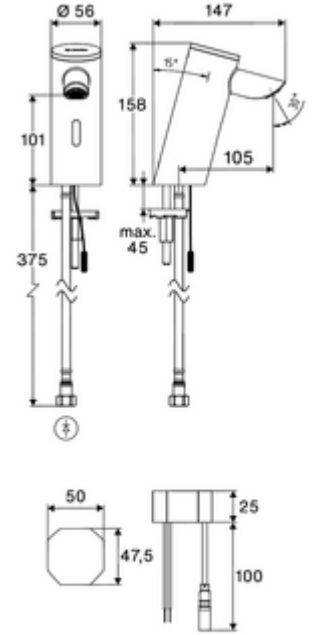

### Teslimat kapsamı

- Time-of-Flight-Sensor tek delikli armatür
  - Bağlantı kablosu 220 mm, 3 kutuplu konnektörlü, koruma sınıfı IP 65
  - 6V ön filtrelili eksensel selenoid valf
- Sıva altı adaptör 9 VDC, 100 - 240 VAC, 50 - 60 Hz
- Esnek bağlantı hortumu Clean-Fix S G 3/8 IG x 410 mm, entegre çekvalf (EN 1717: EB) ve ön filtre ile
- Lavabo montajı için sabitleme malzemesi

### null

- : 1,52 kg/Adet
- : 1

Eckventil mit Regulierfunktion COMFORT mit Filter	Makale numarası.: 05 430 06 99
Waschtischablaufgarnitur OPEN	Makale numarası.: 02 002 06 veya 99
Waschtischablaufgarnitur PUSH OPEN	Makale numarası.: 02 000 06 veya 99
<u>Şebeke işletimli armatürler için</u>	
Verlängerungskabel 1,5 m	Makale numarası.: 51 010 00 veya 99