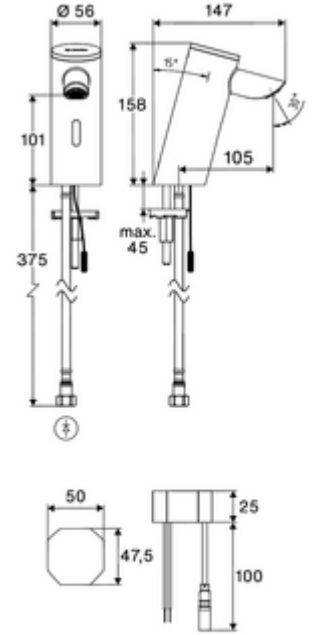

### Teslimat kapsamı

- Time-of-Flight-Sensor tek delikli armatür
  - Bağlantı kablosu 220 mm, 3 kutuplu konnektörlü, koruma sınıfı IP 65
  - 6V ön filtreli eksensel selenoid valf
- Sıva altı adaptör 9 VDC, 100 - 240 VAC, 50 - 60 Hz
- Esnek bağlantı hortumu Clean-Fix S G 3/8 IG x 410 mm, entegre çekvalf (EN 1717: EB) ve ön filtre ile
- Lavabo montajı için sabitleme malzemesi

### null

- : 1,52 kg/Adet
- : 1

|   |  |
|---|--|
| Eckventil mit Regulierfunktion COMFORT mit Filter | Makale numarası.: 05 430 06 99         |
| Waschtischablaufgarnitur OPEN                     | Makale numarası.: 02 002 06 99 veya 99 |
| Waschtischablaufgarnitur PUSH OPEN                | Makale numarası.: 02 000 06 99 veya 99 |
| <u>Şebeke işletimli armatürler için</u>           |  |
| Verlängerungskabel 1,5 m                          | Makale numarası.: 51 010 00 veya 99    |