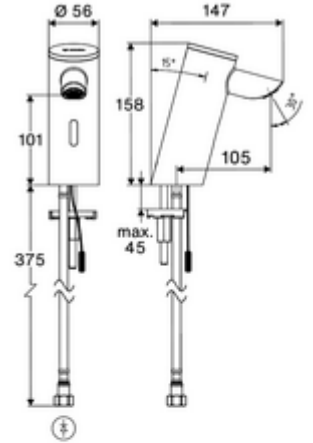

Teslimat kapsamı

- Time-of-Flight-Sensor tek delikli armatür
 - Bağlantı kablosu 220 mm, 3 kutuplu konnektörlü, koruma sınıfı IP 65
 - 6V ön filtrelili eksensel selenoid valf
- Fiş adaptörü 9 VDC, 100 - 240 VAC, 50 - 60 Hz
- Esnek bağlantı hortumu Clean-Fix S G 3/8 IG x 410 mm, entegre çekvalf (EN 1717: EB) ve ön filtre ile
- Lavabo montajı için sabitleme malzemesi

null

- : 1,52 kg/Adet
- : 1

Eckventil mit Regulierfunktion COMFORT mit Filter	Makale numarası.: 05 430 06 99
Waschtischablaufgarnitur OPEN	Makale numarası.: 02 002 06 99 veya 99
Waschtischablaufgarnitur PUSH OPEN	Makale numarası.: 02 000 06 99 veya 99
<u>Şebeke işletimli armatürler için</u>	
Verlängerungskabel 1,5 m	Makale numarası.: 51 010 00 99 veya 99