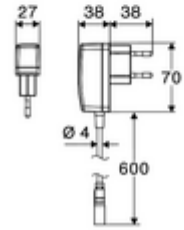

Teslimat kapsamı

- Time-of-Flight-Sensor tek delikli armatür
 - Bağlantı kablosu 220 mm, 3 kutuplu konnektörlü, koruma sınıfı IP 65
 - 6V ön filtrelili eksensel selenoid valf
- Fiş adaptörü 9 VDC, 100 - 240 VAC, 50 - 60 Hz
- Esnek bağlantı hortumu Clean-Fix S G 3/8 IG x 410 mm, entegre çekvalf (EN 1717: EB) ve ön filtre ile
- Lavabo montajı için sabitleme malzemesi

Teknik veriler

- SCHELL App ile ayar seçenekleri
 - Önceden ayarlanmış çalışma modları üzerinden hızlı parametrelendirme (elektrik tasarrufu / su tasarrufu / konfor)
 - Uzman modunda özelleştirilmiş ayarlar (sensör menzili, sensör ölçüm aralığı, kişi algılama, maks. çalışma süresi, ilave çalışma süresi)
 - Termal dezenfeksiyon için sürekli yıkama, uygulama üzerinden tetikleme (3 - 10 dakika)
 - Temizlik durdurma, uygulama veya Nahreflex üzerinden tetikleme (Kapalı / 60 - 360 sn)
- S_Durchfluss: 5 l/min
- Collection_Root_Attribute_71: 1,0 - 5,0 bar
- Collection_Root_Attribute_71: 8 bar
- Maks. işletim sıcaklığı: 70 °C (80 °C termal dezenfeksiyon için)
- Bağlantı: G 3/8 IG
- Malzeme: Mahfaza Pirinç
- Yüzey: Krom
- Sertifikalar: PA-IX 10332/IO, DVGW talep edilen
- null: 0

null

- : 1,52 kg/Adet
- : 1

Eckventil mit Regulierfunktion COMFORT mit Filter	Makale numarası.: 05 430 06 99
Waschtischablaufgarnitur OPEN	Makale numarası.: 02 002 06 99 veya 99
Waschtischablaufgarnitur PUSH OPEN	Makale numarası.: 02 000 06 99 veya 99
<u>Şebeke işletimli armatürler için</u>	
Verlängerungskabel 1,5 m	Makale numarası.: 51 010 00 99 veya 99