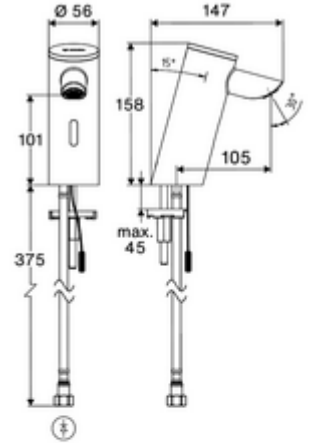

Teslimat kapsamı

- Time-of-Flight-Sensor tek delikli armatür
 - Bağlantı kablosu 220 mm, 3 kutuplu konnektörlü, koruma sınıfı IP 65
 - 6V ön filtreli eksensel selenoid valf
- Fiş adaptörü 9 VDC, 100 - 240 VAC, 50 - 60 Hz
- Esnek bağlantı hortumu Clean-Fix S G 3/8 IG x 410 mm, entegre çekvalf (EN 1717: EB) ve ön filtre ile
- Lavabo montajı için sabitleme malzemesi

null

- : 1,52 kg/Adet
- : 1

Eckventil mit Regulierfunktion COMFORT mit Filter	Makale numarası.: 05 430 06 99
Waschtischablaufgarnitur OPEN	Makale numarası.: 02 002 06 99 veya 99
Waschtischablaufgarnitur PUSH OPEN	Makale numarası.: 02 000 06 99 veya 99
<u>Şebeke işletimli armatürler için</u>	
Verlängerungskabel 1,5 m	Makale numarası.: 51 010 00 99 veya 99