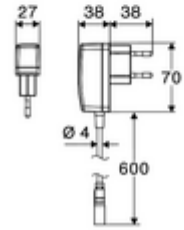

Teslimat kapsamı

- Time-of-Flight-Sensor tek delikli armatür
 - Bağlantı kablosu 220 mm, 3 kutuplu konnektörlü, koruma sınıfı IP 65
 - 6V ön filtreli eksensel selenoid valf
- Fiş adaptörü 9 VDC, 100 - 240 VAC, 50 - 60 Hz
- Esnek bağlantı hortumu Clean-Fix S G 3/8 IG x 410 mm, entegre çekvalf (EN 1717: EB) ve ön filtre ile
- Lavabo montajı için sabitleme malzemesi

Teknik veriler

- SCHELL App ile ayar seçenekleri
 - Önceden ayarlanmış çalışma modları üzerinden hızlı parametrelendirme (elektrik tasarrufu / su tasarrufu / konfor)
 - Uzman modunda özelleştirilmiş ayarlar (sensör menzili, sensör ölçüm aralığı, kişi algılama, maks. çalışma süresi, ilave çalışma süresi)
 - Termal dezenfeksiyon için sürekli yıkama, uygulama üzerinden tetikleme (3 - 10 dakika)
 - Temizlik durdurma, uygulama veya Nahreflex üzerinden tetikleme (Kapalı / 60 - 360 sn)
- Debi: 5 l/min
- Collection_Root_Attribute_71: 1,0 - 5,0 bar
- Collection_Root_Attribute_71: 8 bar
- Maks. işletim sıcaklığı: 70 °C (80 °C termal dezenfeksiyon için)
- Bağlantı: G 3/8 IG
- Malzeme: Mahfaza Pirinç
- Yüzey: Krom
- Sertifikalar: PA-IX 10332/IO, DVGW talep edilen
- null: 0

null

- : 1,52 kg/Adet
- : 1

Eckventil mit Regulierfunktion COMFORT mit Filter	Makale numarası.: 05 430 06 99
Waschtischablaufgarnitur OPEN	Makale numarası.: 02 002 06 99 veya 99
Waschtischablaufgarnitur PUSH OPEN	Makale numarası.: 02 000 06 99 veya 99
<u>Şebeke işletimli armatürler için</u>	
Verlängerungskabel 1,5 m	Makale numarası.: 51 010 00 99 veya 99