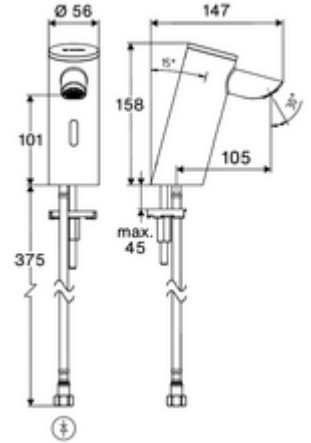

Teslimat kapsamı

- Time-of-Flight-Sensor tek delikli armatür
 - Bağlantı kablosu 220 mm, 3 kutuplu konnektörlü, koruma sınıfı IP 65
 - 6V ön filtreli eksensel selenoid valf
- Pil bölmesi 6 V (entegre)
- 4x AAA alkali pil 1,5 V
- Esnek bağlantı hortumu Clean-Fix S G 3/8 IG x 410 mm, entegre çekvalf (EN 1717: EB) ve ön filtre ile
- Lavabo montajı için sabitleme malzemesi

Teknik veriler

- SCHELL App ile ayar seçenekleri
 - Önceden ayarlanmış çalışma modları üzerinden hızlı parametrelendirme (elektrik tasarrufu / su tasarrufu / konfor)
 - Uzman modunda özelleştirilmiş ayarlar (sensör menzili, sensör ölçüm aralığı, kişi algılama, maks. çalışma süresi, ilave çalışma süresi)
 - Termal dezenfeksiyon için sürekli yıkama, uygulama üzerinden tetikleme (3 - 10 dakika)
 - Temizlik durdurma, uygulama veya Nahreflex üzerinden tetikleme (Kapalı / 60 - 360 sn)
- S_Durchfluss: 5 l/min
- Collection_Root_Attribute_71: 1,0 - 5,0 bar
- Collection_Root_Attribute_71: 8 bar
- Maks. işletim sıcaklığı: 70 °C (80 °C termal dezenfeksiyon için)
- Bağlantı: G 3/8 IG
- Malzeme: Mahfaza Pirinç
- Yüzey: Krom
- Sertifikalar: PA-IX 10332/IO, DVGW talep edilen
- null: 0

null

- : 1,48 kg/Adet
- : 1

Eckventil mit Regulierfunktion COMFORT mit Filter	Makale numarası.: 05 430 06 99
Waschtischablaufgarnitur OPEN	Makale numarası.: 02 002 06 99 veya 99
Waschtischablaufgarnitur PUSH OPEN	Makale numarası.: 02 000 06 99 veya 99
<u>Şebeke işletimli armatürler için</u>	
Verlängerungskabel 1,5 m	Makale numarası.: 51 010 00 99 veya 99