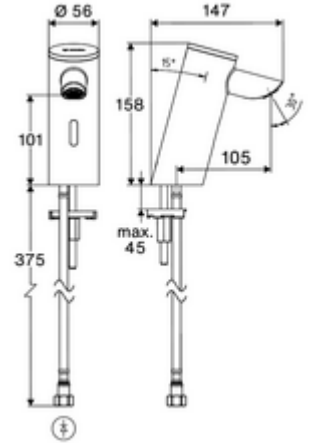

Teslimat kapsamı

- Time-of-Flight-Sensor tek delikli armatür
 - Bağlantı kablosu 220 mm, 3 kutuplu konnektörlü, koruma sınıfı IP 65
 - 6V ön filtreli eksensel selenoid valf
- Pil bölmesi 6 V (entegre)
- 4x AAA alkali pil 1,5 V
- Esnek bağlantı hortumu Clean-Fix S G 3/8 IG x 410 mm, entegre çekvalf (EN 1717: EB) ve ön filtre ile
- Lavabo montajı için sabitleme malzemesi

Teknik veriler

- SCHELL App ile ayar seçenekleri
 - Önceden ayarlanmış çalışma modları üzerinden hızlı parametrelendirme (elektrik tasarrufu / su tasarrufu / konfor)
 - Uzman modunda özelleştirilmiş ayarlar (sensör menzili, sensör ölçüm aralığı, kişi algılama, maks. çalışma süresi, ilave çalışma süresi)
 - Termal dezenfeksiyon için sürekli yıkama, uygulama üzerinden tetikleme (3 - 10 dakika)
 - Temizlik durdurma, uygulama veya Nahreflex üzerinden tetikleme (Kapalı / 60 - 360 sn)
- S_Durchfluss: 5 l/min
- Collection_Root_Attribute_71: 1,0 - 5,0 bar
- Collection_Root_Attribute_71: 8 bar
- Maks. işletim sıcaklığı: 70 °C (80 °C termal dezenfeksiyon için)
- Bağlantı: G 3/8 IG
- Malzeme: Mahfaza Pirinç
- Yüzey: Krom
- Sertifikalar: PA-IX 10332/IO, DVGW talep edilen
- null: 0

null

- : 1,48 kg/Adet
- : 1

Eckventil mit Regulierfunktion COMFORT mit Filter	Makale numarası.: 05 430 06 99
Waschtischablaufgarnitur OPEN	Makale numarası.: 02 002 06 99 veya 99
Waschtischablaufgarnitur PUSH OPEN	Makale numarası.: 02 000 06 99 veya 99
<u>Şebeke işletimli armatürler için</u>	
Verlängerungskabel 1,5 m	Makale numarası.: 51 010 00 veya 99