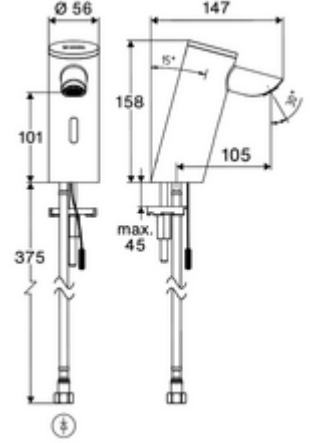

Teslimat kapsamı

- Time-of-Flight-Sensor tek delikli armatür
 - Bağlantı kablosu 220 mm, 3 kutuplu konnektörlü, koruma sınıfı IP 65
 - 6V ön filtreli eksensel selenoid valf
- Esnek bağlantı hortumu Clean-Fix S G 3/8 IG x 410 mm, entegre çekvalf (EN 1717: EB) ve ön filtre ile
- Lavabo montajı için sabitleme malzemesi