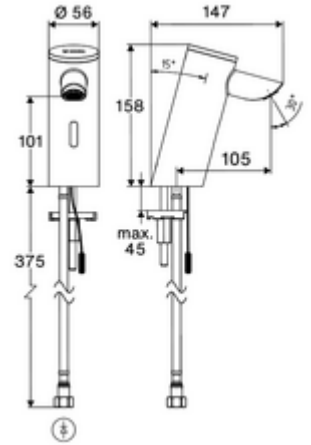

### Teslimat kapsamı

- Time-of-Flight-Sensor tek delikli armatür
  - Bağlantı kablosu 220 mm, 3 kutuplu konnektörlü, koruma sınıfı IP 65
  - 6V ön filtreli eksensel selenoid valf
- Esnek bağlantı hortumu Clean-Fix S G 3/8 IG x 410 mm, entegre çekvalf (EN 1717: EB) ve ön filtre ile
- Lavabo montajı için sabitleme malzemesi