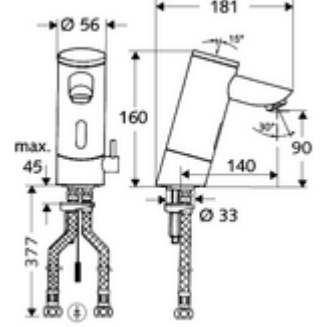

ürün numarası: 00 203 06 99

Elektronische Waschtisch-Armatur PURIS E HD-M - Yüksek basınç karma su

Kızılötesi sensör kumandalı. Özel güç kaynağı. SCHELL su yönetim sistemi SWS ile ağ kurmak için uygun. SCHELL Single Control SSC üzerinden parametrelenebilir. Uzatılmış çıkış 140 mm dahil.

Teslimat kapsamı

- Kızılötesi sensör tek delikli armatür
 - Termostat
 - Akış regülatörü
 - Bağlantı kablosu 250 mm, 3 kutuplu konnektörlü, koruma sınıfı IP 65
 - Kızılötesi sensör elektronik, programlanabilir
 - 6V ön filtreli selenoid valf
- 2 esnek bağlantı hortumu Clean-Fix S G 3/8 IG x 380 mm, entegre çekvalf (Çekvalf, EN 1717: EB) ve ön filtre ile
- Lavabo montajı için sabitleme malzemesi

Teknik veriler

- SWS/SSC ile ayar seçenekleri
 - Sensör kapsama alanı (kısa / orta / uzun)
 - Yakın refleks üzerinden programlama (Kapalı / Açık)
 - Maks. çalışma süresi (1 - 360 s)
 - Artçı çalışma süresi (0,6 - 60 s)
 - Durgunluk deşarjı (Kapalı / 5 - 600 s, son deşarjdan sonra her 1 - 240 h / her 1- 240 h)
 - Termal dezenfeksiyon için sürekli deşarj, haşlanma korumalı (Kapalı / 15 s - 600 s)
 - Sürekli akış (Kapalı / 15 - 600 s)
 - Enerji tasarruf modu (Kapalı / son kullanımdan sonra 1 - 254 h)
 - Temizlik durdur (Kapalı / 60 - 360 s)
- Yakın refleks ile ayar seçenekleri
 - Sensör kapsama alanı (kısa / orta / uzun)
 - Durgunluk deşarjı (Kapalı / 30 s, son deşarjdan sonra her 24 h / her 24 h)
 - Termal dezenfeksiyon için sürekli deşarj, haşlanma korumalı (Kapalı / 300 s / 120 s)
 - Temizlik durdur (Kapalı / 60 s)
- S_Durchfluss: 5 l/min
- Collection_Root_Attribute_71: 1,0 - 5,0 bar
- Collection_Root_Attribute_71: 8 bar
- Maks. işletim sıcaklığı: 70 °C (80 °C termal dezenfeksiyon için)
- Bağlantı: 2x G 3/8 IG
- Malzeme: Mahfaza Pirinç, içme suyu yönetmeliğine uygun
- Yüzey: Krom
- Sertifikalar: P-IX 9523-I, Belgaqua