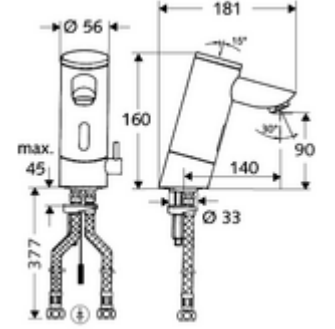

## Elektronische Waschtisch-Armatur PURIS E HD-M - Yüksek basınç karma su

Kızılötesi sensör kumandalı. Özel güç kaynağı. SCHELL su yönetim sistemi SWS ile ağ kurmak için uygun. SCHELL Single Control SSC üzerinden parametrelenebilir. Uzatılmış çıkış 140 mm dahil.

### Teslimat kapsamı

- Kızılötesi sensör tek delikli armatür
  - Termostat
  - Akış regülatörü
  - Bağlantı kablosu 250 mm, 3 kutuplu konnektörlü, koruma sınıfı IP 65
  - Kızılötesi sensör elektronik, programlanabilir
  - 6V ön filtreli selenoid valf
- 2 esnek bağlantı hortumu Clean-Fix S G 3/8 IG x 380 mm, entegre çekvalf (Çekvalf, EN 1717: EB) ve ön filtre ile
- Lavabo montajı için sabitleme malzemesi