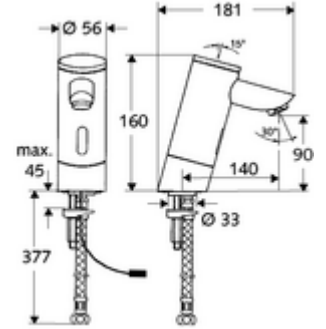

ürün numarası: 00 202 06 99

Elektronische Waschtisch-Armatur PURIS E HD-K - Yüksek basınç / karıştırılmış su

Kızılötesi sensör kumandalı. Özel güç kaynağı. SCHELL su yönetim sistemi SWS ile ağ kurmak için uygun. SCHELL Single Control SSC üzerinden parametrelenebilir. Uzatılmış çıkış 140 mm dahil.

Teslimat kapsamı

- Kızılötesi sensör tek delikli armatür
 - Akış regülatörü
 - Bağlantı kablosu 250 mm, 3 kutuplu konnektörlü, koruma sınıfı IP 65
 - Kızılötesi sensör elektronik, programlanabilir
 - 6V ön filtreli selenoid valf
- Esnek bağlantı hortumu Clean-Fix S G 3/8 IG x 380 mm, ön filtre ile
- Lavabo montajı için sabitleme malzemesi