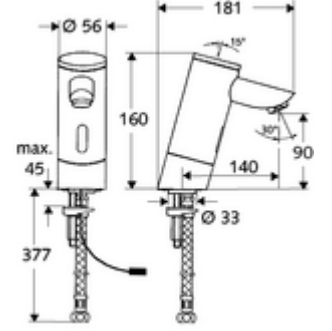

ürün numarası: 00 202 06 99

Elektronische Waschtisch-Armatur PURIS E HD-K - Yüksek basınç / karıştırılmış su

Kızılötesi sensör kumandalı. Özel güç kaynağı. SCHELL su yönetim sistemi SWS ile ağ kurmak için uygun. SCHELL Single Control SSC üzerinden parametrelenebilir. Uzatılmış çıkış 140 mm dahil.

Teslimat kapsamı

- Kızılötesi sensör tek delikli armatür
 - Akış regülatörü
 - Bağlantı kablosu 250 mm, 3 kutuplu konnektörlü, koruma sınıfı IP 65
 - Kızılötesi sensör elektronik, programlanabilir
 - 6V ön filtreli selenoid valf
- Esnek bağlantı hortumu Clean-Fix S G 3/8 IG x 380 mm, ön filtre ile
- Lavabo montajı için sabitleme malzemesi

Teknik veriler

- SWS/SSC ile ayar seçenekleri
 - Sensör kapsama alanı (kısa / orta / uzun)
 - Yakın refleks üzerinden programlama (Kapalı / Açık)
 - Maks. çalışma süresi (1 - 360 s)
 - Artçı çalışma süresi (0,6 - 60 s)
 - Durgunluk deşarjı (Kapalı / 5 - 600 s, son deşarjdan sonra her 1 - 240 h / her 1- 240 h)
 - Termal dezenfeksiyon için sürekli deşarj, haşlanma korumalı (Kapalı / 15 s - 600 s)
 - Sürekli akış (Kapalı / 15 - 600 s)
 - Enerji tasarruf modu (Kapalı / son kullanımdan sonra 1 - 254 h)
 - Temizlik durdur (Kapalı / 60 - 360 s)
- Yakın refleks ile ayar seçenekleri
 - Sensör kapsama alanı (kısa / orta / uzun)
 - Durgunluk deşarjı (Kapalı / 30 s, son deşarjdan sonra her 24 h / her 24 h)
 - Termal dezenfeksiyon için sürekli deşarj, haşlanma korumalı (Kapalı / 300 s / 120 s)
 - Temizlik durdur (Kapalı / 60 s)
- Debi: 5 l/min
- Collection_Root_Attribute_71: 1,0 - 5,0 bar
- Collection_Root_Attribute_71: 8 bar
- Maks. işletim sıcaklığı: 70 °C (80 °C termal dezenfeksiyon için)
- Bağlantı: G 3/8 IG
- Malzeme: Mahfaza Pirinç, içme suyu yönetmeliğine uygun
- Yüzey: Krom
- Sertifikalar: P-IX 9523-I