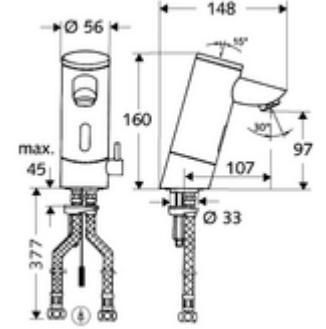

Teslimat kapsamı

- Kızılötesi sensör tek delikli armatür
 - Termostat
 - Akış regülatörü
 - Bağlantı kablosu 250 mm, 3 kutuplu konnektörlü, koruma sınıfı IP 65
 - Kızılötesi sensör elektronik, programlanabilir
 - 6V ön filtreli selenoid valf
- 2 esnek bağlantı hortumu Clean-Fix S G 3/8 IG x 380 mm, entegre çekvalf (Çekvalf, EN 1717: EB) ve ön filtre ile
- Lavabo montajı için sabitleme malzemesi