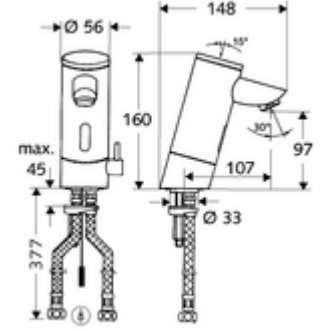

Teslimat kapsamı

- Kızılötesi sensör tek delikli armatür
 - Termostat
 - Akış regülatörü
 - Bağlantı kablosu 250 mm, 3 kutuplu konnektörlü, koruma sınıfı IP 65
 - Kızılötesi sensör elektronik, programlanabilir
 - 6V ön filtreli selenoid valf
- 2 esnek bağlantı hortumu Clean-Fix S G 3/8 IG x 380 mm, entegre çekvalf (Çekvalf, EN 1717: EB) ve ön filtre ile
- Lavabo montajı için sabitleme malzemesi

Waschtischablaufgarnitur OPEN

Makale numarası.: 02 002 06 veya
99

Waschtischablaufgarnitur PUSH OPEN

Makale numarası.: 02 000 06 veya
99Toplu güç kaynağı üzerinden isteğe bağlı akım beslemesiUnterputz-Netzteil 9 VDC, 100 - 240 VAC, 50 -
60 HzMakale numarası.: 01 315 00 veya
99Hutschienen-Netzteil 9 VDC, 100 - 240 VAC, 50
- 60 HzMakale numarası.: 01 582 00 veya
99Elektro-Verteilerkasten 9 VDC, 100 - 240 VAC,
50 - 60 HzMakale numarası.: 01 583 00 veya
99**Bir uyarı**