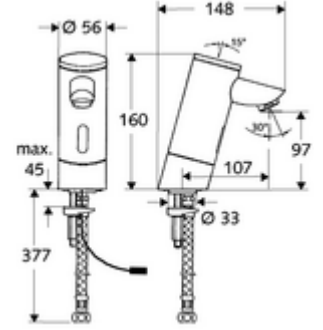

Teslimat kapsamı

- Kızılötesi sensör tek delikli armatür
 - Akış regülatörü
 - Bağlantı kablosu 250 mm, 3 kutuplu konnektörlü, koruma sınıfı IP 65
 - Kızılötesi sensör elektronik, programlanabilir
 - 6V ön filtreli selenoid valf
- Esnek bağlantı hortumu Clean-Fix S G 3/8 IG x 380 mm, ön filtre ile
- Lavabo montajı için sabitleme malzemesi

null

- : 2,31 kg/Adet
- : 1

SWS Server
SWS Bus-Netzteil
SWS Bus-Extender Kabel BE-K

Makale numarası.: 00 500 00 99
Makale numarası.: 00 505 00 99
Makale numarası.: 00 501 00 99

Eckventil mit Regulierfunktion COMFORT mit Filter	Makale numarası.: 05 430 06 99
Waschtischablaufgarnitur OPEN	Makale numarası.: 02 002 veya 06 99
Waschtischablaufgarnitur PUSH OPEN	Makale numarası.: 02 000 veya 06 99
Toplu güç kaynağı üzerinden isteğe bağlı akım beslemesi	
Unterputz-Netzteil 9 VDC, 100 - 240 VAC, 50 - 60 Hz	Makale numarası.: 01 315 veya 00 99
Hutschienen-Netzteil 9 VDC, 100 - 240 VAC, 50 - 60 Hz	Makale numarası.: 01 582 veya 00 99
Elektro-Verteilerkasten 9 VDC, 100 - 240 VAC, 50 - 60 Hz	Makale numarası.: 01 583 veya 00 99