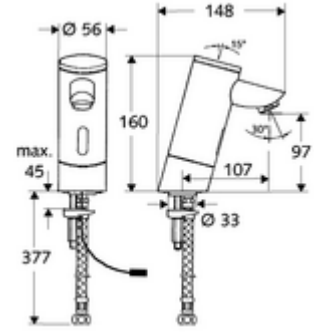

Teslimat kapsamı

- Kızılötesi sensör tek delikli armatür
 - Akış regülatörü
 - Bağlantı kablosu 250 mm, 3 kutuplu konnektörlü, koruma sınıfı IP 65
 - Kızılötesi sensör elektronik, programlanabilir
 - 6V ön filtreli selenoid valf
- Esnek bağlantı hortumu Clean-Fix S G 3/8 IG x 380 mm, ön filtre ile
- Lavabo montajı için sabitleme malzemesi

Teknik veriler

- SWS/SSC ile ayar seçenekleri
 - Sensör kapsama alanı (kısa / orta / uzun)
 - Yakın refleks üzerinden programlama (Kapalı / Açık)
 - Maks. çalışma süresi (1 - 360 s)
 - Artçı çalışma süresi (0,6 - 60 s)
 - Durgunluk deşarjı (Kapalı / 5 - 600 s, son deşarjdan sonra her 1 - 240 h / her 1- 240 h)
 - Termal dezenfeksiyon için sürekli deşarj, haşlanma korumalı (Kapalı / 15 s - 600 s)
 - Sürekli akış (Kapalı / 15 - 600 s)
 - Enerji tasarruf modu (Kapalı / son kullanımdan sonra 1 - 254 h)
 - Temizlik durdur (Kapalı / 60 - 360 s)
- Yakın refleks ile ayar seçenekleri
 - Sensör kapsama alanı (kısa / orta / uzun)
 - Durgunluk deşarjı (Kapalı / 30 s, son deşarjdan sonra her 24 h / her 24 h)
 - Termal dezenfeksiyon için sürekli deşarj, haşlanma korumalı (Kapalı / 300 s / 120 s)
 - Temizlik durdur (Kapalı / 60 s)
- Debi: 5 l/min
- Collection_Root_Attribute_71: 1,0 - 5,0 bar
- Collection_Root_Attribute_71: 8 bar
- Maks. işletim sıcaklığı: 70 °C (80 °C termal dezenfeksiyon için)
- Bağlantı: G 3/8 IG
- Malzeme: Mahfaza Pirinç, içme suyu yönetmeliğine uygun
- Yüzey: Krom
- Sertifikalar: P-IX 9523-I