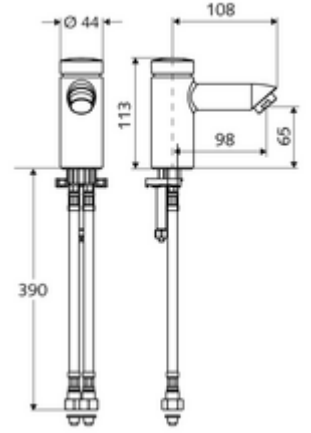

### Teslimat kapsamı

- Zaman ayarlı tek delikli armatür
  - Akış regülatörü
  - Zaman ayarlı Kartus SC II sıcak su ayarlı
- 2 esnek bağlantı hortumu Clean-Fix S G 3/8 IG x 380 mm, entegre çekvalf (Çekvalf, EN 1717: EB) ve ön filtre ile
- Lavabo montajı için sabitleme malzemesi

### Teknik veriler

- : 2 - 15 s (7 s )
- S\_Durchfluss: 5 l/min
- Collection\_Root\_Attribute\_71: 1,0 - 5,0 bar
- Collection\_Root\_Attribute\_71: 8 bar
- Maks. işletim sıcaklığı: 70 °C (80 °C termal dezenfeksiyon için)
- Bağlantı: 2x G 3/8 IG
- Malzeme: Mahfaza Pirinç, içme suyu yönetmeliğine uygun
- Yüzey: Krom
- Sertifikalar: P-IX 19958/IO, DIN-DVGW, Belgaqua, WRAS
- null: 0