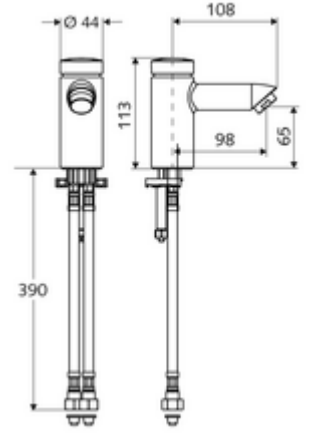

ürün numarası: 02 151 06 99

HD-M - Yüksek basınç karma su

Otomatik kapanmalı manuel tetikleme. Basit çalışma süresi ayarı.

Teslimat kapsamı

- Zaman ayarlı tek delikli armatür
 - Akış regülatörü
 - Zaman ayarlı Kartus SC II sıcak su ayarlı
- 2 esnek bağlantı hortumu Clean-Fix S G 3/8 IG x 380 mm, entegre çekvalf (Çekvalf, EN 1717: EB) ve ön filtre ile
- Lavabo montajı için sabitleme malzemesi

Teknik veriler

- : 2 - 15 s (7 s)
- Debi: 5 l/min
- Collection_Root_Attribute_71: 1,0 - 5,0 bar
- Collection_Root_Attribute_71: 8 bar
- Maks. işletim sıcaklığı: 70 °C (80 °C termal dezenfeksiyon için)
- Bağlantı: 2x G 3/8 IG
- Malzeme: Mahfaza Pirinç, içme suyu yönetmeliğine uygun
- Yüzey: Krom
- Sertifikalar: P-IX 19958/IO, DIN-DVGW, Belgaqua, WRAS
- null: 0

null

- : 1,12 kg/Adet
- : 1

Makale numarası.: 76 078 06 99

	Makale numarası.: 09 414 06 99
Eckventil mit Regulierfunktion COMFORT mit Filter	Makale numarası.: 05 430 06 99
Akış regülatörü maks. 5,7 l/dak basınçtan bağımsız, hırsızlığa karşı korumalı	Makale numarası.: 02 121 06 99
Waschtischablaufgarnitur OPEN	Makale numarası.: 02 002 veya 06 99
Waschtischablaufgarnitur PUSH OPEN	Makale numarası.: 02 000 veya 06 99