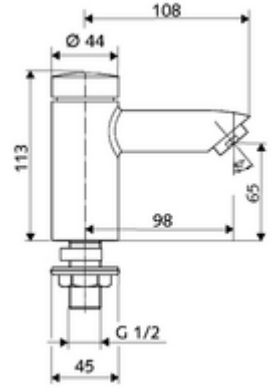

ürün numarası: 02 130 06 99

Selbtschluss-Standventil PETIT SC HD-K - Yüksek basınç / karıştırılmış su

Otomatik kapanmalı manuel tetikleme. Basit çalışma süresi ayarı.

Teslimat kapsamı

- Zaman ayarlı tek delikli armatür
  - Zaman ayarlı Kartus SC II
  - Akış regülatörü
- Lavabo montajı için sabitleme malzemesi

Teknik veriler

- : 2 - 15 s (7 s)
- S_Durchfluss: 5 l/min
- Collection_Root_Attribute_71: 1,0 - 5,0 bar
- Collection_Root_Attribute_71: 8 bar
- Maks. işletim sıcaklığı: 70 °C (80 °C termal dezenfeksiyon için)
- Bağlantı: DN 15 G 1/2 AG
- Malzeme: Mahfaza Çinko çözünümüne mukavim pirinç
- Yüzey: Krom
- Sertifikalar: P-IX 19958/IO, dr, Watermark, WELS
- null: 0

null

- : 0,98 kg/Adet
- : 1

Hahnlochrosette PETIT

Makale numarası.: 76 063 06 99

Akış regülatörü maks. 5,7 l/dak basınçtan bağımsız, hırsızlığa karşı korumalı

Makale numarası.: 02 121 06 99

Flexibler Schlauch Clean-Flex S

Makale numarası.: 10 318 veya 06 99

Flexibler Schlauch Clean-Flex S

Makale numarası.: 10 319 veya 06 99

Eckventil mit Regulierfunktion COMFORT mit Filter

Makale numarası.: 05 430 veya 06 99

Eckventil mit Regulierfunktion COMFORT mit Filter

Makale numarası.: 05 428 veya 06 99

Waschtischablaufgarnitur OPEN

Makale numarası.: 02 002 veya 06 99

Waschtischablaufgarnitur PUSH OPEN

Makale numarası.: 02 000 veya 06 99

Bir uyarı

- Nicht geeignet für Durchlauferhitzer und Kleinspeicher.