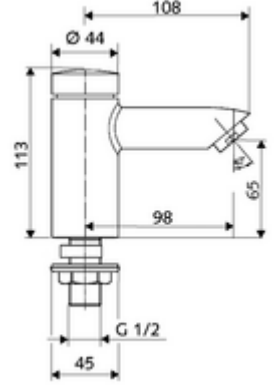

ürün numarası: 02 130 06 99

Selbtschluss-Standventil PETIT SC HD-K - Yüksek basınç / karıştırılmış su

Otomatik kapanmalı manuel tetikleme. Basit çalışma süresi ayarı.

Teslimat kapsamı

- Zaman ayarlı tek delikli armatür
  - Zaman ayarlı Kartus SC II
  - Akış regülatörü
- Lavabo montajı için sabitleme malzemesi

Teknik veriler

- : 2 - 15 s (7 s)
- S_Durchfluss: 5 l/min
- Collection_Root_Attribute_71: 1,0 - 5,0 bar
- Collection_Root_Attribute_71: 8 bar
- Maks. işletim sıcaklığı: 70 °C (80 °C termal dezenfeksiyon için)
- Bağlantı: DN 15 G 1/2 AG
- Malzeme: Mahfaza Çinko çözünümüne mukavim pirinç
- Yüzey: Krom
- Sertifikalar: P-IX 19958/IO, dr, Watermark, WELS
- null: 0

null

- : 0,98 kg/Adet
- : 1

Hahnlochrosette PETIT

Makale numarası.: 76 063 06 99

Akış regülatörü maks. 5,7 l/dak basınçtan bağımsız, hırsızlığa karşı korumalı

Makale numarası.: 02 121 06 99

Flexibler Schlauch Clean-Flex S

Makale numarası.: 10 318 veya 06 99

Flexibler Schlauch Clean-Flex S

Makale numarası.: 10 319 veya 06 99

Eckventil mit Regulierfunktion COMFORT mit Filter

Makale numarası.: 05 430 veya 06 99

Eckventil mit Regulierfunktion COMFORT mit Filter

Makale numarası.: 05 428 veya 06 99

Waschtischablaufgarnitur OPEN

Makale numarası.: 02 002 veya 06 99

Waschtischablaufgarnitur PUSH OPEN

Makale numarası.: 02 000 veya 06 99

Bir uyarı

- Nicht geeignet für Durchlauferhitzer und Kleinspeicher.