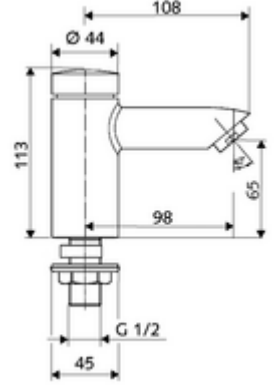

ürün numarası: 02 130 06 99

HD-K - Yüksek basınç / karıştırılmış su

Otomatik kapanmalı manuel tetikleme. Basit çalışma süresi ayarı.

Teslimat kapsamı

- Zaman ayarlı tek delikli armatür
  - Zaman ayarlı Kartus SC II
  - Akış regülatörü
- Lavabo montajı için sabitleme malzemesi

Teknik veriler

- : 2 - 15 s (7 s)
- Debi: 5 l/min
- Collection_Root_Attribute_71: 1,0 - 5,0 bar
- Collection_Root_Attribute_71: 8 bar
- Maks. işletim sıcaklığı: 70 °C (80 °C termal dezenfeksiyon için)
- Bağlantı: DN 15 G 1/2 AG
- Malzeme: Mahfaza Çinko çözünümüne mukavim pirinç
- Yüzey: Krom
- Sertifikalar: P-IX 19958/IO, dr, Watermark, WELS
- null: 0

null

- : 0,98 kg/Adet
- : 1

Makale numarası.: 76 063 06 99

Akış regülatörü maks. 5,7 l/dak basınçtan bağımsız, hırsızlığa karşı korumalı

Makale numarası.: 02 121 06 99

Makale numarası.: 10 318 06 veya 99

Makale numarası.: 10 319 06 veya 99

Eckventil mit Regulierfunktion COMFORT mit Filter

Makale numarası.: 05 430 06 veya 99

Eckventil mit Regulierfunktion COMFORT mit Filter

Makale numarası.: 05 428 06 veya 99

Waschtischablaufgarnitur OPEN

Makale numarası.: 02 002 06 veya 99

Waschtischablaufgarnitur PUSH OPEN

Makale numarası.: 02 000 06 veya 99

Bir uyarı

- Nicht geeignet für Durchlauferhitzer und Kleinspeicher.