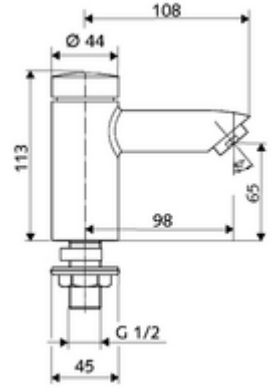

ürün numarası: 02 122 06 99

Selbtschluss-Standventil PETIT SC HD-K - Yüksek basınç / karıştırılmış su

Otomatik kapanmalı manuel tetikleme. Basit çalışma süresi ayarı.

Teslimat kapsamı

- Zaman ayarlı tek delikli armatür
 - Zaman ayarlı Kartus SC II
 - Akış regülatörü
- Lavabo montajı için sabitleme malzemesi

Teknik veriler

- : 2 - 15 s (7 s)
- S_Durchfluss: 5 l/min
- Collection_Root_Attribute_71: 1,0 - 5,0 bar
- Collection_Root_Attribute_71: 8 bar
- Maks. işletim sıcaklığı: 70 °C (80 °C termal dezenfeksiyon için)
- Bağlantı: DN 15 G 1/2 AG
- Malzeme: Mahfaza Pirinç, içme suyu yönetmeliğine uygun
- Yüzey: Krom
- Sertifikalar: P-IX 19958/IO, DIN-DVGW, WRAS
- null: 0

null

- : 1,00 kg/Adet
- : 10

Hahnlochrosette PETIT

Makale numarası.: 76 063 06 99

Akış regülatörü maks. 5,7 l/dak basınçtan bağımsız, hırsızlığa karşı korumalı

Makale numarası.: 02 121 06 99

Flexibler Schlauch Clean-Flex S