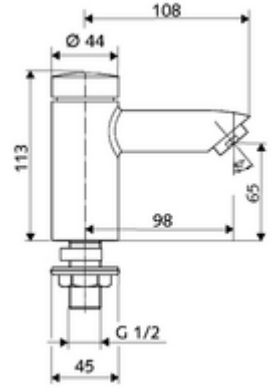

ürün numarası: 02 122 06 99

HD-K - Yüksek basınç / karıştırılmış su

Otomatik kapanmalı manuel tetikleme. Basit çalışma süresi ayarı.

Teslimat kapsamı

- Zaman ayarlı tek delikli armatür
 - Zaman ayarlı Kartus SC II
 - Akış regülatörü
- Lavabo montajı için sabitleme malzemesi

Teknik veriler

- : 2 - 15 s (7 s)
- Debi: 5 l/min
- Collection_Root_Attribute_71: 1,0 - 5,0 bar
- Collection_Root_Attribute_71: 8 bar
- Maks. işletim sıcaklığı: 70 °C (80 °C termal dezenfeksiyon için)
- Bağlantı: DN 15 G 1/2 AG
- Malzeme: Mahfaza Pirinç, içme suyu yönetmeliğine uygun
- Yüzey: Krom
- Sertifikalar: P-IX 19958/IO, DIN-DVGW, WRAS
- null: 0