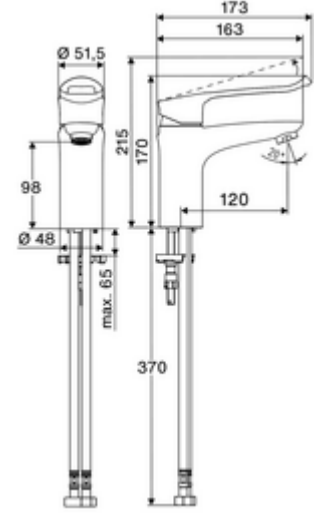

### Teslimat kapsamı

- Tek kollu armatür
  - 38°C sıcaklık kilidine sahip ThermoProtect seramik kartuş, soğuk su beslemesi arızalandığında haşlanmaya karşı koruma.
  - Tek kollu musluk
  - Düşük aerosol havalandırıcı
- 2 esnek bağlantı hortumu Clean-Fix S G 3/8 IG x 440 mm, entegre çekvalf (Çekvalf, EN 1717: EB) ve ön filtre ile
- Lavabo montajı için sabitleme malzemesi

### Teknik veriler

- S\_Durchfluss: 5 l/min
- Collection\_Root\_Attribute\_71: 1,0 - 5,0 bar
- Collection\_Root\_Attribute\_71: 8 bar
- Maks. işletim sıcaklığı: 70 °C
- Collection\_Root\_Attribute\_71: 38 °C
- Bağlantı: 2x G 3/8 IG
- Malzeme: Çalıştırma Çinko kalıp döküm, Mahfaza Pirinç, içme suyu yönetmeliğine uygun
- Yüzey: Krom

### null

- : 1,81 kg/Adet
- : 1

Akış regülatörü seti LEED 1,3 l	Makale numarası.: 28 931	veya
	06 99	
Akış regülatörü seti 3,0 l/dk basınçtan bağımsız	Makale numarası.: 28 932	veya
	06 99	
Akış regülatörü maks. 5,7 l/dak basınçtan bağımsız, hırsızlığa karşı korumalı	Makale numarası.: 02 121	veya
	06 99	
Druckbegrenzer-Set	Makale numarası.: 28 525	
	06 99	
Waschtischablaufgarnitur OPEN	Makale numarası.: 02 002	veya
	06 99	
Waschtischablaufgarnitur PUSH OPEN	Makale numarası.: 02 000	veya
	06 99	