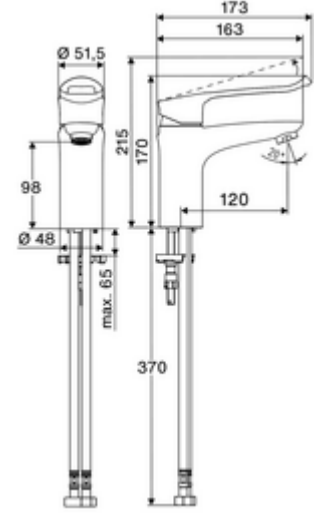

null

- : 1,81 kg/Adet
- : 1

Akış regülatörü seti LEED 1,3 l	Makale numarası.: 28 931	veya
	06 99	
Akış regülatörü seti 3,0 l/dk basınçtan bağımsız	Makale numarası.: 28 932	veya
	06 99	
Akış regülatörü maks. 5,7 l/dak basınçtan bağımsız, hırsızlığa karşı korumalı	Makale numarası.: 02 121	veya
	06 99	
Druckbegrenzer-Set	Makale numarası.: 28 525	
	06 99	
Waschtischablaufgarnitur OPEN	Makale numarası.: 02 002	veya
	06 99	
Waschtischablaufgarnitur PUSH OPEN	Makale numarası.: 02 000	veya
	06 99