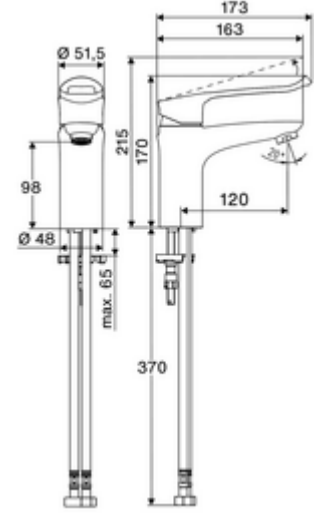

ürün numarası: 02 187 06 99

Lavabo bataryası MODUS Care EH-T HD-M - yüksek basınçlı mix su, ThermoProtect kartuş

Kompakte Einhebelmischer-Armatur mit Bügelhebel.

Teslimat kapsamı

- Tek kollu armatür
 - 38°C sıcaklık kilidine sahip ThermoProtect seramik kartuş, soğuk su beslemesi arızalandığında haşlanmaya karşı koruma.
 - Tek kollu musluk
 - Düşük aerosol havalandırıcı
- 2 esnek bağlantı hortumu Clean-Fix S G 3/8 IG x 440 mm, entegre çekvalf (Çekvalf, EN 1717: EB) ve ön filtre ile
- Lavabo montajı için sabitleme malzemesi

Teknik veriler

- Debi: 5 l/min
- Collection_Root_Attribute_71: 1,0 - 5,0 bar
- Collection_Root_Attribute_71: 8 bar
- Maks. işletim sıcaklığı: 70 °C
- Collection_Root_Attribute_71: 38 °C
- Bağlantı: 2x G 3/8 IG
- Malzeme: Çalıştırma Çinko kalıp döküm, Mahfaza Pirinç, içme suyu yönetmeliğine uygun
- Yüzey: Krom

null

- : 1,81 kg/Adet
- : 1

Akış regülatörü seti LEED 1,3 l	Makale numarası.: 28 931	veya
	06 99	
Akış regülatörü seti 3,0 l/dk basınçtan bağımsız	Makale numarası.: 28 932	veya
	06 99	
Akış regülatörü maks. 5,7 l/dak basınçtan bağımsız, hırsızlığa karşı korumalı	Makale numarası.: 02 121	veya
	06 99	
Druckbegrenzer-Set	Makale numarası.: 28 525	
	06 99	
Waschtischablaufgarnitur OPEN	Makale numarası.: 02 002	veya
	06 99	
Waschtischablaufgarnitur PUSH OPEN	Makale numarası.: 02 000	veya
	06 99	