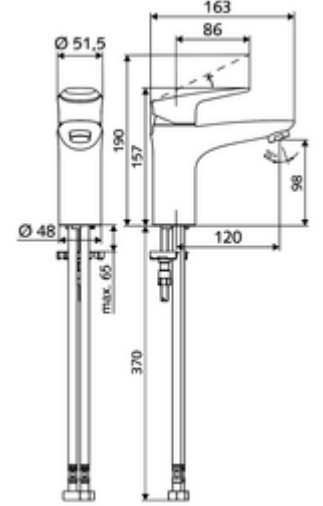

ürün numarası: 02 183 06 99

Waschtisch-Armatur MODUS EH HD-M - Yüksek basınç karma su

Kompakte Einhebelmischer-Armatur mit Designhebel.

Teslimat kapsamı

- Tek kollu armatür
 - Tek kollu musluk
 - Ayarlanabilir sıcak su ve akış sınırlaması ile tek kollu karıştırma seramik kartuşu
 - Akış regülatörü
- 2 esnek bağlantı hortumu Clean-Fix S G 3/8 IG x 440 mm, entegre çekvalf (Çekvalf, EN 1717: EB) ve ön filtre ile
- Lavabo montajı için sabitleme malzemesi

Teknik veriler

- S_Durchfluss: 5 l/min
- Collection_Root_Attribute_71: 1,0 - 5,0 bar
- Collection_Root_Attribute_71: 8 bar
- Maks. işletim sıcaklığı: 70 °C (80 °C termal dezenfeksiyon için)
- Bağlantı: 2x G 3/8 IG
- Malzeme: Çalıştırma Çinko kalıp döküm, Mahfaza Pirinç, içme suyu yönetmeliğine uygun
- Yüzey: Krom
- Sertifikalar: P-IX 29002/IO, DIN-DVGW, Belgaqua
- null: O

null

- : 1,77 kg/Adet
- : 1

Akış regülatörü seti LEED 1,3 l	Makale numarası.: 28 931	veya
	06 99	
Akış regülatörü seti 3,0 l/dk basınçtan bağımsız	Makale numarası.: 28 932	veya
	06 99	
Akış regülatörü maks. 5,7 l/dak basınçtan bağımsız, hırsızlığa karşı korumalı	Makale numarası.: 02 121	veya
Eckventil-Thermostat	06 99	
	Makale numarası.: 09 414	
Waschtischablaufgarnitur OPEN	Makale numarası.: 02 002	veya
	06 99	
Waschtischablaufgarnitur PUSH OPEN	Makale numarası.: 02 000	veya
	06 99	

Bir uyarı

- Umrüstung auf Bügelhebel MODUS Care EH-T 70 004 06 99 möglich, siehe Ersatzteile.