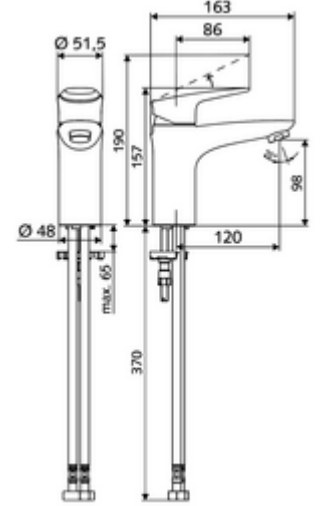

ürün numarası: 02 183 06 99

HD-M - Yüksek basınç karma su

Kompakte Einhebelmischer-Armatur mit Designhebel.

Teslimat kapsamı

- Tek kollu armatür
 - Tek kollu musluk
 - Ayarlanabilir sıcak su ve akış sınırlaması ile tek kollu karıştırma seramik kartuşu
 - Akış regülatörü
- 2 esnek bağlantı hortumu Clean-Fix S G 3/8 IG x 440 mm, entegre çekvalf (Çekvalf, EN 1717: EB) ve ön filtre ile
- Lavabo montajı için sabitleme malzemesi

Teknik veriler

- Debi: 5 l/min
- Collection_Root_Attribute_71: 1,0 - 5,0 bar
- Collection_Root_Attribute_71: 8 bar
- Maks. işletim sıcaklığı: 70 °C (80 °C termal dezenfeksiyon için)
- Bağlantı: 2x G 3/8 IG
- Malzeme: Çalıştırma Çinko kalıp döküm, Mahfaza Pirinç, içme suyu yönetmeliğine uygun
- Yüzey: Krom
- Sertifikalar: P-IX 29002/IO, DIN-DVGW, Belgaqua
- null: O

null

- : 1,77 kg/Adet
- : 1

Akış regülatörü seti LEED 1,3 l	Makale numarası.: 28 931 06 veya 99
Akış regülatörü seti 3,0 l/dk basınçtan bağımsız	Makale numarası.: 28 932 06 veya 99
Akış regülatörü maks. 5,7 l/dak basınçtan bağımsız, hırsızlığa karşı korumalı	Makale numarası.: 02 121 06 veya 99 Makale numarası.: 09 414 06 99
Waschtischablaufgarnitur OPEN	Makale numarası.: 02 002 06 veya 99
Waschtischablaufgarnitur PUSH OPEN	Makale numarası.: 02 000 06 veya 99

Bir uyarı

- Umrüstung auf Bügelhebel MODUS Care EH-T 70 004 06 99 möglich, siehe Ersatzteile.