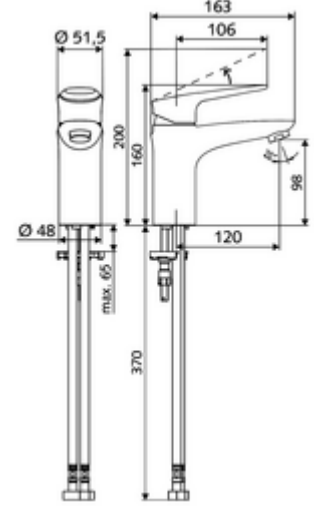

ürün numarası: 02 181 06 99

Waschtisch-Armatur MODUS EH HD-M - Yüksek basınç karma su

Kompakte Einhebelmischer-Armatur mit Bügelhebel.

Teslimat kapsamı

- Tek kollu armatür
  - Tek kollu musluk
  - Ayarlanabilir sıcak su ve akış sınırlaması ile tek kollu karıştırma seramik kartuşu
  - Akış regülatörü
- 2 esnek bağlantı hortumu Clean-Fix S G 3/8 IG x 440 mm, entegre çekvalf (Çekvalf, EN 1717: EB) ve ön filtre ile
- Lavabo montajı için sabitleme malzemesi

Teknik veriler

- S_Durchfluss: 5 l/min
- Collection_Root_Attribute_71: 1,0 - 5,0 bar
- Collection_Root_Attribute_71: 8 bar
- Maks. işletim sıcaklığı: 70 °C (80 °C termal dezenfeksiyon için)
- Bağlantı: 2x G 3/8 IG
- Malzeme: Çalıştırma Çinko kalıp döküm, Mahfaza Pirinç, içme suyu yönetmeliğine uygun
- Yüzey: Krom
- Sertifikalar: P-IX 29002/IO, DIN-DVGW, Belgaqua
- null: 0

null

- : 1,74 kg/Adet
- : 1

Akış regülatörü seti LEED 1,3 l	Makale numarası.: 28 931	veya
	06 99	
Akış regülatörü seti 3,0 l/dk basınçtan bağımsız	Makale numarası.: 28 932	veya
	06 99	
Akış regülatörü maks. 5,7 l/dak basınçtan bağımsız, hırsızlığa karşı korumalı	Makale numarası.: 02 121	veya
Eckventil-Thermostat	06 99	
	Makale numarası.: 09 414	
Waschtischablaufgarnitur OPEN	Makale numarası.: 02 002	veya
	06 99	
Waschtischablaufgarnitur PUSH OPEN	Makale numarası.: 02 000	veya
	06 99	

Bir uyarı

- Umrüstung auf Bügelhebel MODUS Care EH-T 70 004 06 99 möglich, siehe Ersatzteile.