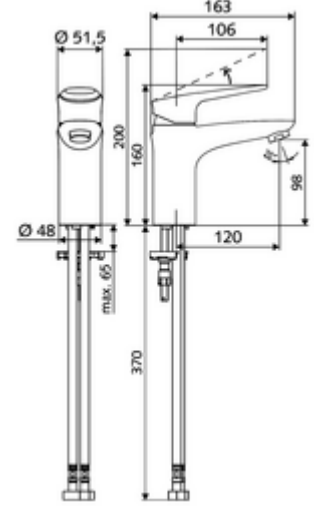

ürün numarası: 02 181 06 99

HD-M - Yüksek basınç karma su

Kompakte Einhebelmischer-Armatur mit Bügelhebel.

Teslimat kapsamı

- Tek kollu armatür
 - Tek kollu musluk
 - Ayarlanabilir sıcak su ve akış sınırlaması ile tek kollu karıştırma seramik kartuşu
 - Akış regülatörü
- 2 esnek bağlantı hortumu Clean-Fix S G 3/8 IG x 440 mm, entegre çekvalf (Çekvalf, EN 1717: EB) ve ön filtre ile
- Lavabo montajı için sabitleme malzemesi

Teknik veriler

- Debi: 5 l/min
- Collection_Root_Attribute_71: 1,0 - 5,0 bar
- Collection_Root_Attribute_71: 8 bar
- Maks. işletim sıcaklığı: 70 °C (80 °C termal dezenfeksiyon için)
- Bağlantı: 2x G 3/8 IG
- Malzeme: Çalıştırma Çinko kalıp döküm, Mahfaza Pirinç, içme suyu yönetmeliğine uygun
- Yüzey: Krom
- Sertifikalar: P-IX 29002/IO, DIN-DVGW, Belgaqua
- null: 0

null

- : 1,74 kg/Adet
- : 1

Akış regülatörü seti LEED 1,3 l	Makale numarası.: 28 931 06 veya 99
Akış regülatörü seti 3,0 l/dk basınçtan bağımsız	Makale numarası.: 28 932 06 veya 99
Akış regülatörü maks. 5,7 l/dak basınçtan bağımsız, hırsızlığa karşı korumalı	Makale numarası.: 02 121 06 veya 99 Makale numarası.: 09 414 06 99
Waschtischablaufgarnitur OPEN	Makale numarası.: 02 002 06 veya 99
Waschtischablaufgarnitur PUSH OPEN	Makale numarası.: 02 000 06 veya 99

Bir uyarı

- Umrüstung auf Bügelhebel MODUS Care EH-T 70 004 06 99 möglich, siehe Ersatzteile.