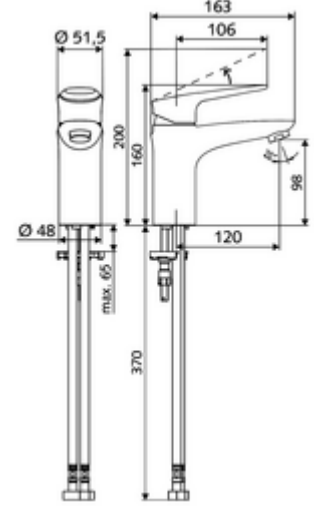

### Teslimat kapsamı

- Tek kollu armatür
  - 38°C sıcaklık kilidine sahip ThermoProtect seramik kartuş, soğuk su beslemesi arızalandığında haşlanmaya karşı koruma.
  - Tek kollu musluk
  - Akış regülatörü
- 2 esnek bağlantı hortumu Clean-Fix S G 3/8 IG x 440 mm, entegre çekvalf (Çekvalf, EN 1717: EB) ve ön filtre ile
- Lavabo montajı için sabitleme malzemesi

### Teknik veriler

- S\_Durchfluss: 5 l/min
- Collection\_Root\_Attribute\_71: 1,0 - 5,0 bar
- Collection\_Root\_Attribute\_71: 8 bar
- Maks. işletim sıcaklığı: 70 °C
- Collection\_Root\_Attribute\_71: 38 °C
- Bağlantı: 2x G 3/8 IG
- Malzeme: Çalıştırma Çinko kalıp döküm, Mahfaza Pirinç, içme suyu yönetmeliğine uygun
- Yüzey: Krom
- Sertifikalar: P-IX 29002/IO, DIN-DVGW, Belgaqua
- null: 0

### null

- : 1,73 kg/Adet
- : 1

Akış regülatörü seti LEED 1,3 l	Makale numarası.: 28 931	veya
	06 99	
Akış regülatörü seti 3,0 l/dk basınçtan bağımsız	Makale numarası.: 28 932	veya
	06 99	
Akış regülatörü maks. 5,7 l/dak basınçtan bağımsız, hırsızlığa karşı korumalı	Makale numarası.: 02 121	veya
	06 99	
Druckbegrenzer-Set	Makale numarası.: 28 525	
	06 99	
Waschtischablaufgarnitur OPEN	Makale numarası.: 02 002	veya
	06 99	
Waschtischablaufgarnitur PUSH OPEN	Makale numarası.: 02 000	veya
	06 99	