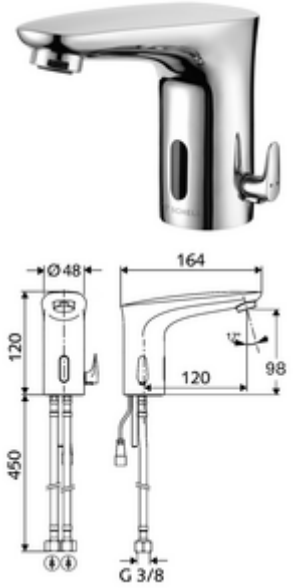

ürün numarası: 02 175 06 99

Elektronische Waschtisch-Armatur MODUS E HD-M - Yüksek basınç karma su

Şebeke işletimi.

Teslimat kapsamı

- Kızılötesi sensör tek delikli armatür
  - Sıcak su sınırlamalı sıcaklık kontrolörü
  - Bağlantı kablosu 200 mm, 2 kutuplu fişli, koruma sınıfı IP 65
  - Akış regülatörü
  - 2 esne bağlantı hortumu G 3/8 IG x 450 mm, çekvalf (DIN EN 1717: EB) ve ön filtre ile
  - Kızılötesi sensör elektronik, programlanabilir
  - 6V ön filtreli selenoid valf
- Fiş adaptörü 6 VDC, 100 - 240 VAC, 50 - 60 Hz
- Lavabo montajı için sabitleme malzemesi

Teknik veriler

- Yakın refleks ile ayar seçenekleri
  - Sensör kapsama alanı (yakl. 2 - 17 cm)
  - Durgunluk deşarjı (Kapalı / sürekli akış 30 s, son kullanımdan sonra 24 h)
  - Temizlik durdur (Kapalı / 120 s)
- S_Durchfluss: maks. 1 gpm $\approx$ 3,8 l/min
- Collection_Root_Attribute_71: 0,5 - 5,0 bar
- Collection_Root_Attribute_71: 8 bar
- Maks. işletim sıcaklığı: 70 °C (kısa süreli ör. termal dezenfeksiyon için)
- Bağlantı: 2x G 3/8 IG
- Malzeme: Pirinç, içme suyu yönetmeliğine uygun
- Yüzey: Krom
- Sertifikalar: P-IX 29853/IO, WRAS talep edilen
- null: 0

null

- : 1,77 kg/Adet
- : 1

Eckventil-Thermostat	Makale numarası.: 09 414 06 99
Druckausgleichventil PBV	Makale numarası.: 06 558 12 99
Eckventil mit Regulierfunktion COMFORT mit Filter	Makale numarası.: 05 430 06 99
Akış regülatörü seti LEED 1,3 l	Makale numarası.: 28 931 06 veya 99
Waschtischablaufgarnitur OPEN	Makale numarası.: 02 002 06 veya 99
Waschtischablaufgarnitur PUSH OPEN	Makale numarası.: 02 000 06 veya 99