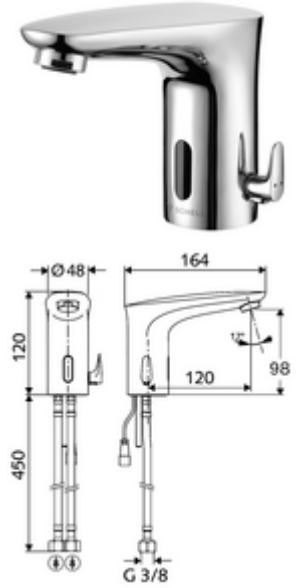

ürün numarası: 02 174 06 99

Elektronische Waschtisch-Armatur MODUS E HD-M - Yüksek basınç karma su

Pille işletim.

Teslimat kapsamı

- Kızılötesi sensör tek delikli armatür
 - Sıcak su sınırlamalı sıcaklık kontrolörü
 - Bağlantı kablosu 200 mm, 2 kutuplu fişli, koruma sınıfı IP 65
 - Akış regülatörü
 - 2 esne bağlantı hortumu G 3/8 IG x 450 mm, çekvalf (DIN EN 1717: EB) ve ön filtre ile
 - Kızılötesi sensör elektronik, programlanabilir
 - 6V ön filtreli selenoid valf
- Pil bölümü 6 V, koruma sınıfı IP 65
- 4x AA alkali pil 1,5 V
- Lavabo montajı için sabitleme malzemesi

Teknik veriler

- Yakın refleks ile ayar seçenekleri
 - Sensör kapsama alanı (yakl. 2 - 17 cm)
 - Durgunluk deşarjı (Kapalı / sürekli akış 30 s, son kullanımdan sonra 24 h)
 - Temizlik durdur (Kapalı / 120 s)
- S_Durchfluss: maks. 1 gpm \approx 3,8 l/min
- Collection_Root_Attribute_71: 0,5 - 5,0 bar
- Collection_Root_Attribute_71: 8 bar
- Maks. işletim sıcaklığı: 70 °C (kısa süreli ör. termal dezenfeksiyon için)
- Bağlantı: 2x G 3/8 IG
- Malzeme: Pirinç, içme suyu yönetmeliğine uygun
- Yüzey: Krom
- Sertifikalar: P-IX 29853/IO, WRAS talep edilen
- null: 0

null

- : 1,86 kg/Adet
- : 1

Eckventil-Thermostat	Makale numarası.: 09 414 06 99
Druckausgleichventil PBV	Makale numarası.: 06 558 12 99
Eckventil mit Regulierfunktion COMFORT mit Filter	Makale numarası.: 05 430 06 99
Akış regülatörü seti LEED 1,3 l	Makale numarası.: 28 931 06 veya 99
Waschtischablaufgarnitur OPEN	Makale numarası.: 02 002 06 veya 99
Waschtischablaufgarnitur PUSH OPEN	Makale numarası.: 02 000 06 veya 99