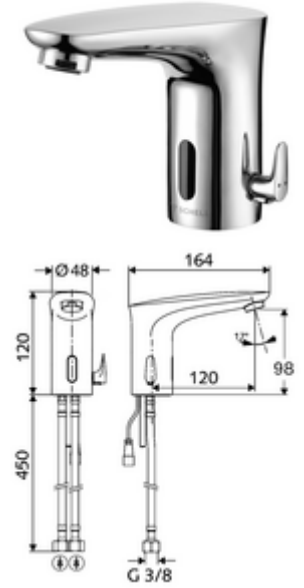

ürün numarası: 02 174 06 99

Elektronische Waschtisch-Armatur MODUS E HD-M - Yüksek basınç karma su

Pille işletim.

Teslimat kapsamı

- Kızılötesi sensör tek delikli armatür
 - Sıcak su sınırlamalı sıcaklık kontrolörü
 - Bağlantı kablosu 200 mm, 2 kutuplu fişli, koruma sınıfı IP 65
 - Akış regülatörü
 - 2 esne bağlantı hortumu G 3/8 IG x 450 mm, çekvalf (DIN EN 1717: EB) ve ön filtre ile
 - Kızılötesi sensör elektronik, programlanabilir
 - 6V ön filtreli selenoid valf
- Pil bölümü 6 V, koruma sınıfı IP 65
- 4x AA alkali pil 1,5 V
- Lavabo montajı için sabitleme malzemesi

Teknik veriler

- Yakın refleks ile ayar seçenekleri
 - Sensör kapsama alanı (yakl. 2 - 17 cm)
 - Durgunluk deşarjı (Kapalı / sürekli akış 30 s, son kullanımdan sonra 24 h)
 - Temizlik durdur (Kapalı / 120 s)
- S_Durchfluss: maks. 1 gpm ≈ 3,8 l/min
- Collection_Root_Attribute_71: 0,5 - 5,0 bar
- Collection_Root_Attribute_71: 8 bar
- Maks. işletim sıcaklığı: 70 °C (kısa süreli ör. termal dezenfeksiyon için)
- Bağlantı: 2x G 3/8 IG
- Malzeme: Pirinç, içme suyu yönetmeliğine uygun
- Yüzey: Krom
- Sertifikalar: P-IX 29853/IO, WRAS talep edilen
- null: 0

null

- : 1,86 kg/Adet
- : 1

Eckventil-Thermostat	Makale numarası.: 09 414 06 99
Druckausgleichventil PBV	Makale numarası.: 06 558 12 99
Eckventil mit Regulierfunktion COMFORT mit Filter	Makale numarası.: 05 430 06 99
Akış regülatörü seti LEED 1,3 l	Makale numarası.: 28 931 06 veya 99
Waschtischablaufgarnitur OPEN	Makale numarası.: 02 002 06 veya 99
Waschtischablaufgarnitur PUSH OPEN	Makale numarası.: 02 000 06 veya 99