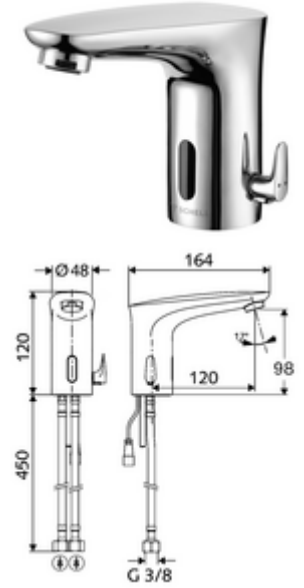

## Elektronische Waschtisch-Armatur MODUS E HD-M - Yüksek basınç karma su

Pille işletim.

### Teslimat kapsamı

- Kızılötesi sensör tek delikli armatür
  - Sıcak su sınırlamalı sıcaklık kontrolörü
  - Bağlantı kablosu 200 mm, 2 kutuplu fişli, koruma sınıfı IP 65
  - Akış regülatörü
  - 2 esne bağlantı hortumu G 3/8 IG x 450 mm, çekvalf (DIN EN 1717: EB) ve ön filtre ile
  - Kızılötesi sensör elektronik, programlanabilir
  - 6V ön filtreli selenoid valf
- Pil bölümü 6 V, koruma sınıfı IP 65
- 4x AA alkali pil 1,5 V
- Lavabo montajı için sabitleme malzemesi

### Teknik veriler

- Yakın refleks ile ayar seçenekleri
  - Sensör kapsama alanı (yakl. 2 - 17 cm)
  - Durgunluk deşarjı (Kapalı / sürekli akış 30 s, son kullanımdan sonra 24 h)
  - Temizlik durdur (Kapalı / 120 s)
- Debi: maks. 1 gpm  $\approx$  3,8 l/min
- Collection\_Root\_Attribute\_71: 0,5 - 5,0 bar
- Collection\_Root\_Attribute\_71: 8 bar
- Maks. işletim sıcaklığı: 70 °C (kısa süreli ör. termal dezenfeksiyon için)
- Bağlantı: 2x G 3/8 IG
- Malzeme: Pirinç, içme suyu yönetmeliğine uygun
- Yüzey: Krom
- Sertifikalar: P-IX 29853/IO, WRAS talep edilen
- null: O