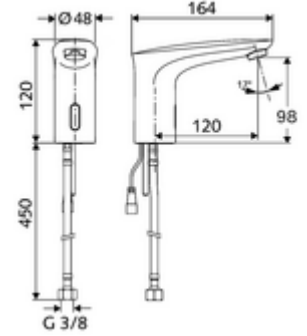

ürün numarası: 02 173 06 99

Elektronische Waschtisch-Armatur MODUS E HD-K - Yüksek basınç / karıştırılmış su

Şebeke işletimi.

Teslimat kapsamı

- Kızılötesi sensör tek delikli armatür
 - Bağlantı kablosu 200 mm, 2 kutuplu fişli, koruma sınıfı IP 65
 - Esnek bağlantı hortumu G 3/8 IG x 450 mm, ön filtre ile
 - Akış regülatörü
 - Kızılötesi sensör elektronik, programlanabilir
 - 6V ön filtreli selenoid valf
- Fiş adaptörü 6 VDC, 100 - 240 VAC, 50 - 60 Hz
- Lavabo montajı için sabitleme malzemesi

Teknik veriler

- Yakın refleks ile ayar seçenekleri
 - Sensör kapsama alanı (yakl. 2 - 17 cm)
 - Durgunluk deşarjı (Kapalı / sürekli akış 30 s, son kullanımdan sonra 24 h)
 - Temizlik durdur (Kapalı / 120 s)
- S_Durchfluss: maks. 1 gpm \approx 3,8 l/min
- Collection_Root_Attribute_71: 0,5 - 5,0 bar
- Collection_Root_Attribute_71: 8 bar
- Maks. işletim sıcaklığı: 70 °C (kısa süreli ör. termal dezenfeksiyon için)
- Bağlantı: G 3/8 IG
- Malzeme: Pirinç, içme suyu yönetmeliğine uygun
- Yüzey: Krom
- Sertifikalar: P-IX 29853/IO, WRAS talep edilen
- null: O

null

- : 1,62 kg/Adet
- : 1

Eckventil mit Regulierfunktion COMFORT mit
FilterMakale numarası.: 05 430 06
99

Akış regülatörü seti LEED 1,3 l

Makale numarası.: 28 931 06 veya
99

Waschtischablaufgarnitur OPEN

Makale numarası.: 02 002 06 veya
99

Waschtischablaufgarnitur PUSH OPEN

Makale numarası.: 02 000 06 veya
99