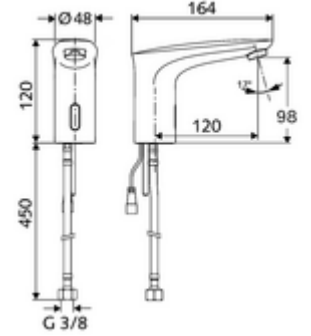

ürün numarası: 02 173 06 99

Elektronische Waschtisch-Armatur MODUS E HD-K - Yüksek basınç / karıştırılmış su

Şebeke işletimi.

Teslimat kapsamı

- Kızılötesi sensör tek delikli armatür
 - Bağlantı kablosu 200 mm, 2 kutuplu fişli, koruma sınıfı IP 65
 - Esnek bağlantı hortumu G 3/8 IG x 450 mm, ön filtre ile
 - Akış regülatörü
 - Kızılötesi sensör elektronik, programlanabilir
 - 6V ön filtreli selenoid valf
- Fiş adaptörü 6 VDC, 100 - 240 VAC, 50 - 60 Hz
- Lavabo montajı için sabitleme malzemesi

Teknik veriler

- Yakın refleks ile ayar seçenekleri
 - Sensör kapsama alanı (yakl. 2 - 17 cm)
 - Durgunluk deşarjı (Kapalı / sürekli akış 30 s, son kullanımdan sonra 24 h)
 - Temizlik durdur (Kapalı / 120 s)
- S_Durchfluss: maks. 1 gpm \approx 3,8 l/min
- Collection_Root_Attribute_71: 0,5 - 5,0 bar
- Collection_Root_Attribute_71: 8 bar
- Maks. işletim sıcaklığı: 70 °C (kısa süreli ör. termal dezenfeksiyon için)
- Bağlantı: G 3/8 IG
- Malzeme: Pirinç, içme suyu yönetmeliğine uygun
- Yüzey: Krom
- Sertifikalar: P-IX 29853/IO, WRAS talep edilen
- null: O

null

- : 1,62 kg/Adet
- : 1

Eckventil mit Regulierfunktion COMFORT mit Filter	Makale numarası.: 05 430 06 99
Akış regülatörü seti LEED 1,3 l	Makale numarası.: 28 931 06 veya 99
Waschtischablaufgarnitur OPEN	Makale numarası.: 02 002 06 veya 99
Waschtischablaufgarnitur PUSH OPEN	Makale numarası.: 02 000 06 veya 99