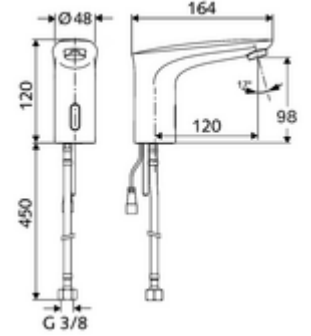

ürün numarası: 02 173 06 99

Elektronische Waschtisch-Armatur MODUS E HD-K - Yüksek basınç / karıştırılmış su

Şebeke işletimi.

Teslimat kapsamı

- Kızılötesi sensör tek delikli armatür
 - Bağlantı kablosu 200 mm, 2 kutuplu fişli, koruma sınıfı IP 65
 - Esnek bağlantı hortumu G 3/8 IG x 450 mm, ön filtre ile
 - Akış regülatörü
 - Kızılötesi sensör elektronik, programlanabilir
 - 6V ön filtreli selenoid valf
- Fiş adaptörü 6 VDC, 100 - 240 VAC, 50 - 60 Hz
- Lavabo montajı için sabitleme malzemesi

Teknik veriler

- Yakın refleks ile ayar seçenekleri
 - Sensör kapsama alanı (yakl. 2 - 17 cm)
 - Durgunluk deşarjı (Kapalı / sürekli akış 30 s, son kullanımdan sonra 24 h)
 - Temizlik durdur (Kapalı / 120 s)
- Debi: maks. 1 gpm \approx 3,8 l/min
- Collection_Root_Attribute_71: 0,5 - 5,0 bar
- Collection_Root_Attribute_71: 8 bar
- Maks. işletim sıcaklığı: 70 °C (kısa süreli ör. termal dezenfeksiyon için)
- Bağlantı: G 3/8 IG
- Malzeme: Pirinç, içme suyu yönetmeliğine uygun
- Yüzey: Krom
- Sertifikalar: P-IX 29853/IO, WRAS talep edilen
- null: O

null

- : 1,62 kg/Adet
- : 1

Eckventil mit Regulierfunktion COMFORT mit
Filter

Makale numarası.: 05 430 06
99

Akış regülatörü seti LEED 1,3 l

Makale numarası.: 28 931 06 veya
99

Waschtischablaufgarnitur OPEN

Makale numarası.: 02 002 06 veya
99

Waschtischablaufgarnitur PUSH OPEN

Makale numarası.: 02 000 06 veya
99