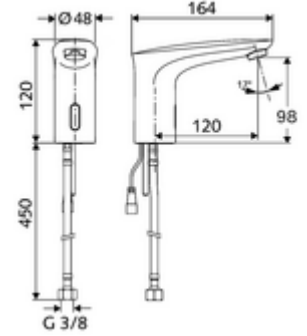

ürün numarası: 02 172 06 99

Elektronische Waschtisch-Armatur MODUS E HD-K - Yüksek basınç / karıştırılmış su

Pille işletim.

Teslimat kapsamı

- Kızılötesi sensör tek delikli armatür
 - Bağlantı kablosu 200 mm, 2 kutuplu fişli, koruma sınıfı IP 65
 - Esnek bağlantı hortumu G 3/8 IG x 450 mm, ön filtre ile
 - Akış regülatörü
 - Kızılötesi sensör elektronik, programlanabilir
 - 6V ön filtreli selenoid valf
- Pil bölmesi 6 V, koruma sınıfı IP 65
- 4x AA alkali pil 1,5 V
- Lavabo montajı için sabitleme malzemesi

Teknik veriler

- Yakın refleks ile ayar seçenekleri
 - Sensör kapsama alanı (yakl. 2 - 17 cm)
 - Durgunluk deşarjı (Kapalı / sürekli akış 30 s, son kullanımdan sonra 24 h)
 - Temizlik durdur (Kapalı / 120 s)
- S_Durchfluss: maks. 1 gpm \approx 3,8 l/min
- Collection_Root_Attribute_71: 0,5 - 5,0 bar
- Collection_Root_Attribute_71: 8 bar
- Maks. işletim sıcaklığı: 70 °C (kısa süreli ör. termal dezenfeksiyon için)
- Bağlantı: G 3/8 IG
- Malzeme: Pirinç, içme suyu yönetmeliğine uygun
- Yüzey: Krom
- Sertifikalar: P-IX 29853/IO, WRAS talep edilen
- null: O

null

- : 1,69 kg/Adet
- : 1

Eckventil mit Regulierfunktion COMFORT mit Filter

Akış regülatörü seti LEED 1,3 l

Waschtischablaufgarnitur OPEN

Waschtischablaufgarnitur PUSH OPEN

Makale numarası.: 05 430 06 99

Makale numarası.: 28 931 06 veya 99