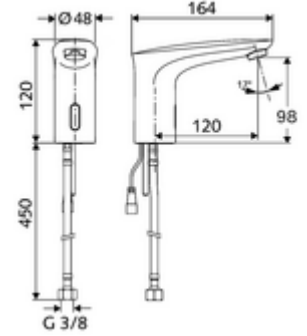

### Teslimat kapsamı

- Kızılötesi sensör tek delikli armatür
  - Bağlantı kablosu 200 mm, 2 kutuplu fişli, koruma sınıfı IP 65
  - Esnek bağlantı hortumu G 3/8 IG x 450 mm, ön filtre ile
  - Akış regülatörü
  - Kızılötesi sensör elektronik, programlanabilir
  - 6V ön filtreli selenoid valf
- Pil bölmesi 6 V, koruma sınıfı IP 65
- 4x AA alkali pil 1,5 V
- Lavabo montajı için sabitleme malzemesi

### Teknik veriler

- Yakın refleks ile ayar seçenekleri
  - Sensör kapsama alanı (yakl. 2 - 17 cm)
  - Durgunluk deşarjı (Kapalı / sürekli akış 30 s, son kullanımdan sonra 24 h)
  - Temizlik durdur (Kapalı / 120 s)
- S\_Durchfluss: maks. 1 gpm  $\approx$  3,8 l/min
- Collection\_Root\_Attribute\_71: 0,5 - 5,0 bar
- Collection\_Root\_Attribute\_71: 8 bar
- Maks. işletim sıcaklığı: 70 °C (kısa süreli ör. termal dezenfeksiyon için)
- Bağlantı: G 3/8 IG
- Malzeme: Pirinç, içme suyu yönetmeliğine uygun
- Yüzey: Krom
- Sertifikalar: P-IX 29853/IO, WRAS talep edilen
- null: O

### null

- : 1,69 kg/Adet
- : 1

Eckventil mit Regulierfunktion COMFORT mit Filter

Akış regülatörü seti LEED 1,3 l

Waschtischablaufgarnitur OPEN

Waschtischablaufgarnitur PUSH OPEN

Makale numarası.: 05 430 06 99