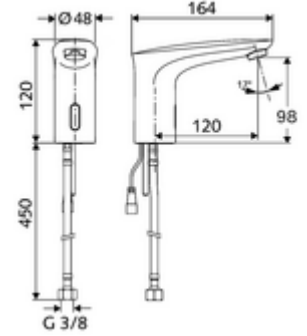

ürün numarası: 02 172 06 99

Elektronische Waschtisch-Armatur MODUS E HD-K - Yüksek basınç / karıştırılmış su

Pille işletim.

Teslimat kapsamı

- Kızılötesi sensör tek delikli armatür
 - Bağlantı kablosu 200 mm, 2 kutuplu fişli, koruma sınıfı IP 65
 - Esnek bağlantı hortumu G 3/8 IG x 450 mm, ön filtre ile
 - Akış regülatörü
 - Kızılötesi sensör elektronik, programlanabilir
 - 6V ön filtreli selenoid valf
- Pil bölmesi 6 V, koruma sınıfı IP 65
- 4x AA alkali pil 1,5 V
- Lavabo montajı için sabitleme malzemesi

Teknik veriler

- Yakın refleks ile ayar seçenekleri
 - Sensör kapsama alanı (yakl. 2 - 17 cm)
 - Durgunluk deşarjı (Kapalı / sürekli akış 30 s, son kullanımdan sonra 24 h)
 - Temizlik durdur (Kapalı / 120 s)
- Debi: maks. 1 gpm \approx 3,8 l/min
- Collection_Root_Attribute_71: 0,5 - 5,0 bar
- Collection_Root_Attribute_71: 8 bar
- Maks. işletim sıcaklığı: 70 °C (kısa süreli ör. termal dezenfeksiyon için)
- Bağlantı: G 3/8 IG
- Malzeme: Pirinç, içme suyu yönetmeliğine uygun
- Yüzey: Krom
- Sertifikalar: P-IX 29853/IO, WRAS talep edilen
- null: O

null

- : 1,69 kg/Adet
- : 1

Eckventil mit Regulierfunktion COMFORT mit
Filter

Akış regülatörü seti LEED 1,3 l

Waschtischablaufgarnitur OPEN

Waschtischablaufgarnitur PUSH OPEN

Makale numarası.: 05 430 06
99Makale numarası.: 28 931 06 veya
99Makale numarası.: 02 002 06 veya
99Makale numarası.: 02 000 06 veya
99