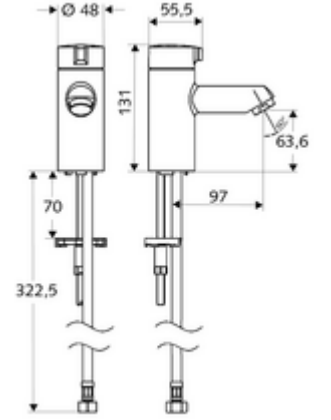

## Standventil Kaltwasser MODUS K HD-K - Yüksek basınç / karıştırılmış su

Lavabolar için kompakt açma/kapama armatürü.

### Teslimat kapsamı

- Tek su girişli batarya
  - Seramik üst parça
- Esnek bağlantı hortumu Clean-Fix S G 3/8 IG x 380 mm
- Lavabo montajı için sabitleme malzemesi

### Teknik veriler

- S\_Durchfluss: 5 l/min
- Collection\_Root\_Attribute\_71: 1,0 - 5,0 bar
- Collection\_Root\_Attribute\_71: 8 bar
- Maks. işletim sıcaklığı: 70 °C (80 °C termal dezenfeksiyon için)
- Bağlantı: G 3/8 IG
- Malzeme: Çalıştırma Çinko kalıp döküm, Mahfaza Pirinç, içme suyu yönetmeliğine uygun
- Yüzey: Krom

### null

- : 1,23 kg/Adet
- : 1

Akış regülatörü maks. 5,7 l/dak basınçtan bağımsız, hırsızlığa karşı korumalı	Makale numarası.: 02 121 06 99
Eckventil mit Regulierfunktion COMFORT mit Filter	Makale numarası.: 05 428 veya 06 99
Eckventil mit Regulierfunktion COMFORT mit Filter	Makale numarası.: 05 429 veya 06 99
Waschtischablaufgarnitur OPEN	Makale numarası.: 02 002 veya 06 99
Waschtischablaufgarnitur PUSH OPEN	Makale numarası.: 02 000 veya 06 99