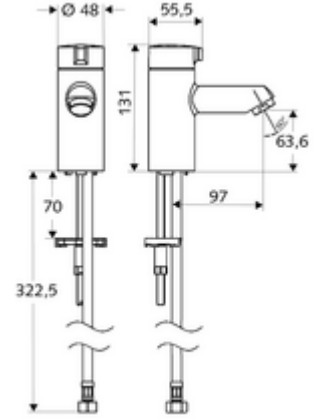

## Standventil Kaltwasser MODUS K HD-K - Yüksek basınç / karıştırılmış su

Lavabolar için kompakt açma/kapama armatürü.

### Teslimat kapsamı

- Tek su girişli batarya
  - Seramik üst parça
- Esnek bağlantı hortumu Clean-Fix S G 3/8 IG x 380 mm
- Lavabo montajı için sabitleme malzemesi

### Teknik veriler

- Debi: 5 l/min
- Collection\_Root\_Attribute\_71: 1,0 - 5,0 bar
- Collection\_Root\_Attribute\_71: 8 bar
- Maks. işletim sıcaklığı: 70 °C (80 °C termal dezenfeksiyon için)
- Bağlantı: G 3/8 IG
- Malzeme: Çalıştırma Çinko kalıp döküm, Mahfaza Pirinç, içme suyu yönetmeliğine uygun
- Yüzey: Krom

### null

- : 1,23 kg/Adet
- : 1

Akış regülatörü maks. 5,7 l/dak basınçtan bağımsız, hırsızlığa karşı korumalı	Makale numarası.: 02 121 06 99
Eckventil mit Regulierfunktion COMFORT mit Filter	Makale numarası.: 05 428 veya 06 99
Eckventil mit Regulierfunktion COMFORT mit Filter	Makale numarası.: 05 429 veya 06 99
Waschtischablaufgarnitur OPEN	Makale numarası.: 02 002 veya 06 99
Waschtischablaufgarnitur PUSH OPEN	Makale numarası.: 02 000 veya 06 99