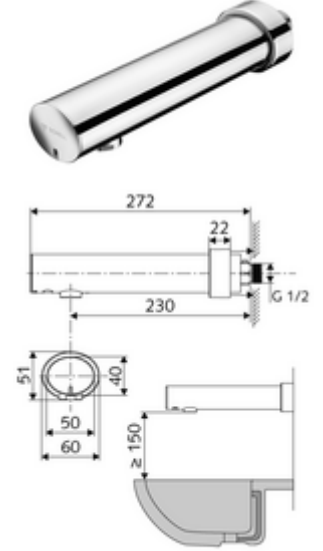

ürün numarası: 01 954 06 99

Aufputz-Waschtisch-Armatur MODUS E HD-K - Yüksek basınç / karıştırılmış su

Kızılötesi sensör kumandalı. Pille işletim.

Teslimat kapsamı

- Kızılötesi sensör duvar çıkışı armatür
 - Pil bölmesi 6 V (entegre)
 - Akış regülatörü
 - Kızılötesi sensör elektronik, programlanabilir
 - Ön kapama
 - 6V Selenoid valf
- 4x AA alkali pil 1,5 V
- Sürme rozet

Teknik veriler

- Yakın refleks ile ayar seçenekleri
 - Sensör kapsama alanı (yakl. 2 - 13 cm)
 - Durgunluk deşarjı (Kapalı / sürekli akış 30 s, son kullanımdan sonra 24 h)
 - Temizlik durdur (Kapalı / 120 s)
- S_Durchfluss: maks. 1 gpm \approx 3,8 l/min
- Collection_Root_Attribute_71: 0,5 - 5,0 bar
- Collection_Root_Attribute_71: 8 bar
- Maks. işletim sıcaklığı: 70 °C (termal dezenfeksiyon için 80 °C maks. 10 dk./gün)
- Bağlantı: G 1/2 AG
- Malzeme: Mahfaza Pirinç, içme suyu yönetmeliğine uygun
- Yüzey: Krom
- 230 mm
- Sertifikalar: P-IX 29862/IO, WRAS
- null: 0

null

- : 1,22 kg/Adet
- : 1

Akış regülatörü seti LEED 1,3 l

Makale numarası.: 28 931 06 99

Waschtischablaufgarnitur OPEN

Makale numarası.: 02 002 06 99

veya

Waschtischablaufgarnitur PUSH OPEN