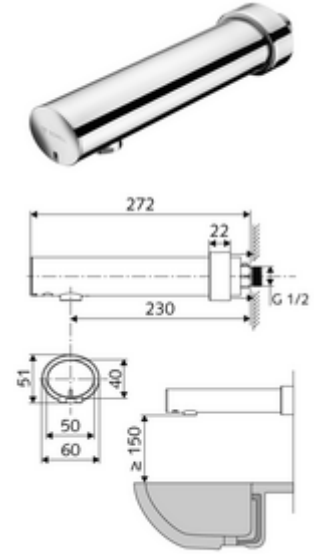

### Teslimat kapsamı

- Kızılötesi sensör duvar çıkışı armatür
  - Pil bölmesi 6 V (entegre)
  - Akış regülatörü
  - Kızılötesi sensör elektronik, programlanabilir
  - Ön kapama
  - 6V Selenoid valf
- 4x AA alkali pil 1,5 V
- Sürme rozet

### Teknik veriler

- Yakın refleks ile ayar seçenekleri
  - Sensör kapsama alanı (yakl. 2 - 13 cm)
  - Durgunluk deşarjı (Kapalı / sürekli akış 30 s, son kullanımdan sonra 24 h)
  - Temizlik durdur (Kapalı / 120 s)
- Debi: maks. 1 gpm  $\approx$  3,8 l/min
- Collection\_Root\_Attribute\_71: 0,5 - 5,0 bar
- Collection\_Root\_Attribute\_71: 8 bar
- Maks. işletim sıcaklığı: 70 °C (termal dezenfeksiyon için 80 °C maks. 10 dk./gün)
- Bağlantı: G 1/2 AG
- Malzeme: Mahfaza Pirinç, içme suyu yönetmeliğine uygun
- Yüzey: Krom
- 230 mm
- Sertifikalar: P-IX 29862/IO, WRAS
- null: 0

### null

- : 1,22 kg/Adet
- : 1

Akış regülatörü seti LEED 1,3 l

Makale numarası.: 28 931 06 99

Waschtischablaufgarnitur OPEN

Makale numarası.: 02 002 06 99

veya

Waschtischablaufgarnitur PUSH OPEN