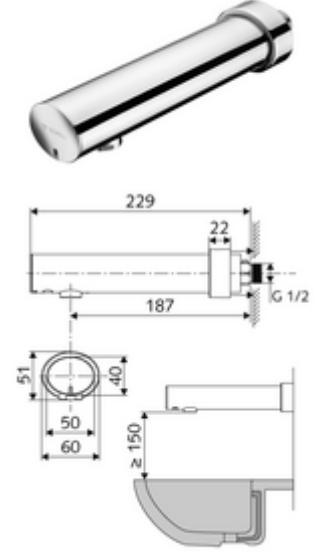

ürün numarası: 01 953 06 99

Aufputz-Waschtisch-Armatur MODUS E HD-K - Yüksek basınç / karıştırılmış su

Kızılötesi sensör kumandalı. Pille işletim.

Teslimat kapsamı

- Kızılötesi sensör duvar çıkışı armatür
 - Pil bölmesi 6 V (entegre)
 - Akış regülatörü
 - Kızılötesi sensör elektronik, programlanabilir
 - Ön kapama
 - 6V Selenoid valf
- 4x AA alkali pil 1,5 V
- Sürme rozet

Teknik veriler

- Yakın refleks ile ayar seçenekleri
 - Sensör kapsama alanı (yakl. 2 - 13 cm)
 - Durgunluk deşarjı (Kapalı / sürekli akış 30 s, son kullanımdan sonra 24 h)
 - Temizlik durdur (Kapalı / 120 s)
- S_Durchfluss: maks. 1 gpm \approx 3,8 l/min
- Collection_Root_Attribute_71: 0,5 - 5,0 bar
- Collection_Root_Attribute_71: 8 bar
- Maks. işletim sıcaklığı: 70 °C (termal dezenfeksiyon için 80 °C maks. 10 dk./gün)
- Bağlantı: G 1/2 AG
- Malzeme: Mahfaza Pirinç, içme suyu yönetmeliğine uygun
- Yüzey: Krom
- 187 mm
- Sertifikalar: P-IX 29862/IO, WRAS
- null: 0

null

- : 1,12 kg/Adet
- : 1

Akış regülatörü seti LEED 1,3 l

Makale numarası.: 28 931 06 99

Waschtischablaufgarnitur OPEN

Makale numarası.: 02 002 06 99

veya

Waschtischablaufgarnitur PUSH OPEN