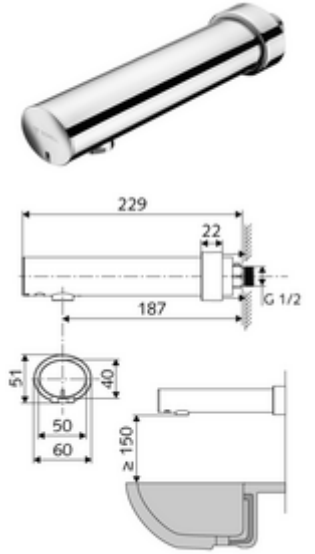

ürün numarası: 01 953 06 99

Aufputz-Waschtisch-Armatur MODUS E HD-K - Yüksek basınç / karıştırılmış su

Kızılötesi sensör kumandalı. Pille işletim.

Teslimat kapsamı

- Kızılötesi sensör duvar çıkışı armatür
 - Pil bölmesi 6 V (entegre)
 - Akış regülatörü
 - Kızılötesi sensör elektronik, programlanabilir
 - Ön kapama
 - 6V Selenoid valf
- 4x AA alkali pil 1,5 V
- Sürme rozet

Teknik veriler

- Yakın refleks ile ayar seçenekleri
 - Sensör kapsama alanı (yakl. 2 - 13 cm)
 - Durgunluk deşarjı (Kapalı / sürekli akış 30 s, son kullanımdan sonra 24 h)
 - Temizlik durdur (Kapalı / 120 s)
- Debi: maks. 1 gpm \approx 3,8 l/min
- Collection_Root_Attribute_71: 0,5 - 5,0 bar
- Collection_Root_Attribute_71: 8 bar
- Maks. işletim sıcaklığı: 70 °C (termal dezenfeksiyon için 80 °C maks. 10 dk./gün)
- Bağlantı: G 1/2 AG
- Malzeme: Mahfaza Pirinç, içme suyu yönetmeliğine uygun
- Yüzey: Krom
- 187 mm
- Sertifikalar: P-IX 29862/IO, WRAS
- null: 0

null

- : 1,12 kg/Adet
- : 1

Akış regülatörü seti LEED 1,3 l

Makale numarası.: 28 931 06 99

Waschtischablaufgarnitur OPEN

Makale numarası.: 02 002 06 99

veya

Waschtischablaufgarnitur PUSH OPEN