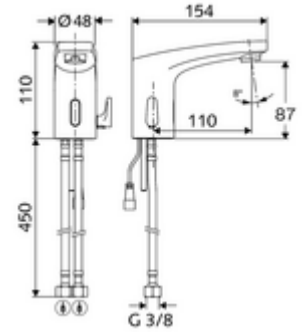

null

- : 1,71 kg/Adet
- : 1

Eckventil mit Regulierfunktion COMFORT mit Filter Makale numarası.: 05 430 06 99
Akış regülatörü seti LEED 1,3 l Makale numarası.: 28 931 06 99