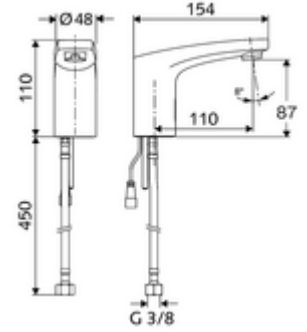

## Teslimat kapsamı

- Kızılötesi sensör tek delikli armatür
  - Bağlantı kablosu 200 mm, 2 kutuplu fişli, koruma sınıfı IP 65
  - Esnek bağlantı hortumu G 3/8 IG x 450 mm, ön filtre ile
  - Akış regülatörü
  - Kızılötesi sensör elektronik, programlanabilir
  - 6V ön filtreli selenoid valf
- Fiş adaptörü 6 VDC, 100 - 240 VAC, 50 - 60 Hz
- Lavabo montajı için sabitleme malzemesi

## Teknik veriler

- Yakın refleks ile ayar seçenekleri
  - Sensör kapsama alanı (yakl. 2 - 17 cm)
  - Temizlik durdur (Kapalı / 120 s)
- Enerji tasarruf modu: Otomatik enerji tasarruf modu
- Collection\_Root\_Attribute\_71: 0,5 - 5,0 bar
- Collection\_Root\_Attribute\_71: 8 bar
- Maks. işletim sıcaklığı: 70 °C (kısa süreli ör. termal dezenfeksiyon için)
- Bağlantı: G 3/8 IG
- S\_Durchfluss: maks. 1 gpm  $\approx$  3,8 l/min
- Malzeme: Mahfaza Pirinç, içme suyu yönetmeliğine uygun
- Yüzey: Krom
- Sertifikalar: P-IX 29853/IO, WRAS talep edilen
- null: 0