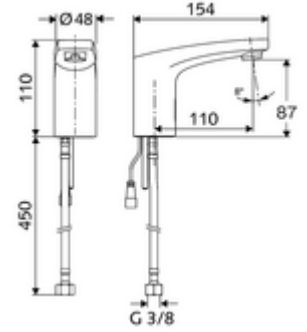

null

- : 1,64 kg/Adet
- : 1

Eckventil mit Regulierfunktion COMFORT mit Makale numarası.: 05 430 06 99

Filtre

Akış regülatörü seti LEED 1,3 l

Makale numarası.: 28 931 06 99 veya