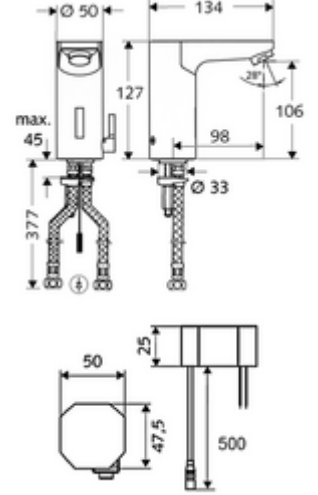

### Teslimat kapsamı

- Kızılötesi sensör tek delikli armatür
  - Termostat
  - Akış regülatörü
  - Bağlantı kablosu 250 mm, 3 kutuplu konnektörlü, koruma sınıfı IP 65
  - Kızılötesi sensör elektronik, programlanabilir
  - 6V ön filtreli selenoid valf
- Sıva altı adaptör 9 VDC, 100 - 240 VAC, 50 - 60 Hz
- 2 esnek bağlantı hortumu Clean-Fix S G 3/8 IG x 380 mm, entegre çekvalf (Çekvalf, EN 1717: EB) ve ön filtre ile
- Lavabo montajı için sabitleme malzemesi