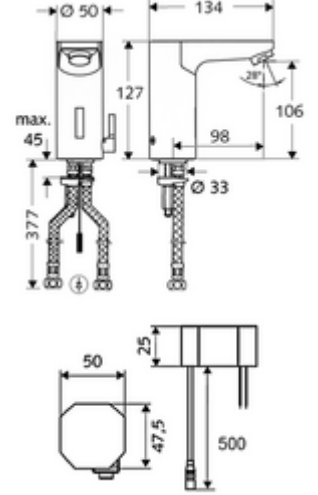

ürün numarası: 01 245 06 99

HD-M - Yüksek basınç karma su

Kızılötesi sensör kumandalı. Şebeke işletimi (sıva altı adaptör). SCHELL su yönetim sistemi SWS ile ağ kurmak için uygun. SCHELL Single Control SSC üzerinden parametrelenebilir.

Teslimat kapsamı

- Kızılötesi sensör tek delikli armatür
 - Termostat
 - Akış regülatörü
 - Bağlantı kablosu 250 mm, 3 kutuplu konnektörlü, koruma sınıfı IP 65
 - Kızılötesi sensör elektronik, programlanabilir
 - 6V ön filtreli selenoid valf
- Sıva altı adaptör 9 VDC, 100 - 240 VAC, 50 - 60 Hz
- 2 esnek bağlantı hortumu Clean-Fix S G 3/8 IG x 380 mm, entegre çekvalf (Çekvalf, EN 1717: EB) ve ön filtre ile
- Lavabo montajı için sabitleme malzemesi

Teknik veriler

- SWS/SSC ile ayar seçenekleri
 - Sensör kapsama alanı (kısa / orta / uzun)
 - Yakın refleks üzerinden programlama (Kapalı / Açık)
 - Maks. çalışma süresi (1 - 360 s)
 - Artçı çalışma süresi (0,6 - 60 s)
 - Durgunluk deşarjı (Kapalı / 5 - 600 s, son deşarjdan sonra her 1 - 240 h / her 1- 240 h)
 - Termal dezenfeksiyon için sürekli deşarj, haşlanma korumalı (Kapalı / 15 s - 600 s)
 - Sürekli akış (Kapalı / 15 - 600 s)
 - Enerji tasarruf modu (Kapalı / son kullanımdan sonra 1 - 254 h)
 - Temizlik durdur (Kapalı / 60 - 360 s)
- Yakın refleks ile ayar seçenekleri
 - Sensör kapsama alanı (kısa / orta / uzun)
 - Durgunluk deşarjı (Kapalı / 30 s, son deşarjdan sonra her 24 h / her 24 h)
 - Termal dezenfeksiyon için sürekli deşarj, haşlanma korumalı (Kapalı / 300 s / 120 s)
 - Temizlik durdur (Kapalı / 60 s)
- Debi: 5 l/min
- Collection_Root_Attribute_71: 1,0 - 5,0 bar
- Collection_Root_Attribute_71: 8 bar
- Maks. işletim sıcaklığı: 70 °C (80 °C termal dezenfeksiyon için)
- Bağlantı: 2x G 3/8 IG
- Malzeme: Mahfaza Pirinç, içme suyu yönetmeliğine uygun
- Yüzey: Krom
- Sertifikalar: P-IX 19116/IZ, Belgaqua
- null: Z