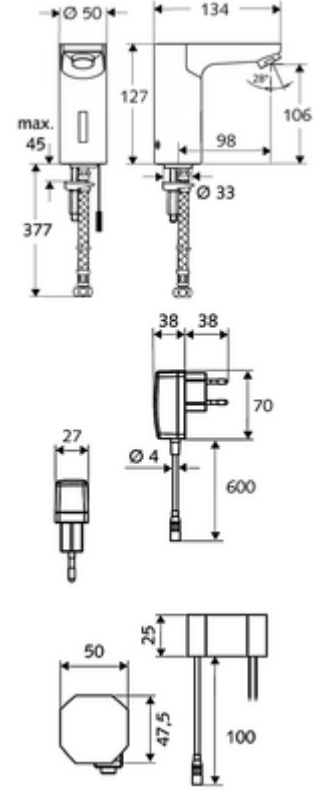

ürün numarası: 01 244 06 99

Elektronische Waschtisch-Armatur CELIS E HD-K - Yüksek basınç / karıştırılmış su

Kızılötesi sensör kumandalı. Şebeke işletimi (sıva altı adaptör). SCHELL su yönetim sistemi SWS ile ağ kurmak için uygun. SCHELL Single Control SSC üzerinden parametrelenebilir.

Teslimat kapsamı

- Kızılötesi sensör tek delikli armatür
 - Akış regülatörü
 - Kızılötesi sensör elektronik, programlanabilir
 - 6V ön filtreli selenoid valf
- Sıva altı adaptör 9 VDC, 100 - 240 VAC, 50 - 60 Hz
- Esnek bağlantı hortumu Clean-Fix S G 3/8 IG x 380 mm, ön filtre ile
- Lavabo montajı için sabitleme malzemesi

Teknik veriler

- SWS/SSC ile ayar seçenekleri
 - Sensör kapsama alanı (kısa / orta / uzun)
 - Yakın refleks üzerinden programlama (Kapalı / Açık)
 - Maks. çalışma süresi (1 - 360 s)
 - Artçı çalışma süresi (0,6 - 60 s)
 - Durgunluk deşarjı (Kapalı / 5 - 600 s, son deşarjdan sonra her 1 - 240 h / her 1- 240 h)
 - Termal dezenfeksiyon için sürekli deşarj, haşlanma korumalı (Kapalı / 15 s - 600 s)
 - Sürekli akış (Kapalı / 15 - 600 s)
 - Enerji tasarruf modu (Kapalı / son kullanımdan sonra 1 - 254 h)
 - Temizlik durdur (Kapalı / 60 - 360 s)
- Yakın refleks ile ayar seçenekleri
 - Sensör kapsama alanı (kısa / orta / uzun)
 - Durgunluk deşarjı (Kapalı / 30 s, son deşarjdan sonra her 24 h / her 24 h)
 - Termal dezenfeksiyon için sürekli deşarj, haşlanma korumalı (Kapalı / 300 s / 120 s)
 - Temizlik durdur (Kapalı / 60 s)
- S_Durchfluss: 5 l/min
- Collection_Root_Attribute_71: 1,0 - 5,0 bar
- Collection_Root_Attribute_71: 8 bar
- Maks. işletim sıcaklığı: 70 °C (80 °C termal dezenfeksiyon için)
- Bağlantı: G 3/8 IG
- Malzeme: Mahfaza Pirinç, içme suyu yönetmeliğine uygun
- Yüzey: Krom
- Sertifikalar: P-IX 19116/IZ
- null: Z