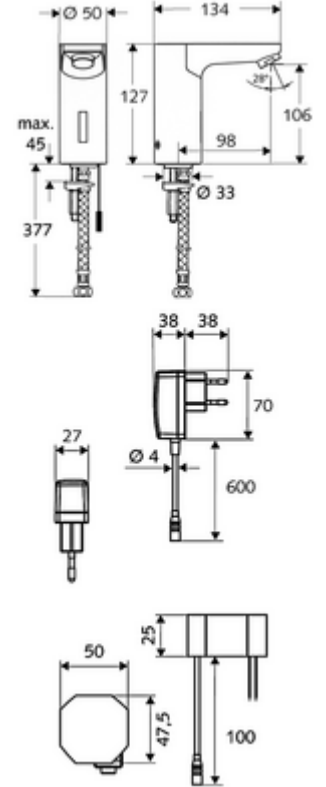

ürün numarası: 01 244 06 99

Elektronische Waschtisch-Armatur CELIS E HD-K - Yüksek basınç / karıştırılmış su

Kızılötesi sensör kumandalı. Şebeke işletimi (sıva altı adaptör). SCHELL su yönetim sistemi SWS ile ağ kurmak için uygun. SCHELL Single Control SSC üzerinden parametrelenebilir.

Teslimat kapsamı

- Kızılötesi sensör tek delikli armatür
 - Akış regülatörü
 - Kızılötesi sensör elektronik, programlanabilir
 - 6V ön filtreli selenoid valf
- Sıva altı adaptör 9 VDC, 100 - 240 VAC, 50 - 60 Hz
- Esnek bağlantı hortumu Clean-Fix S G 3/8 IG x 380 mm, ön filtre ile
- Lavabo montajı için sabitleme malzemesi

Teknik veriler

- SWS/SSC ile ayar seçenekleri
 - Sensör kapsama alanı (kısa / orta / uzun)
 - Yakın refleks üzerinden programlama (Kapalı / Açık)
 - Maks. çalışma süresi (1 - 360 s)
 - Artçı çalışma süresi (0,6 - 60 s)
 - Durgunluk deşarjı (Kapalı / 5 - 600 s, son deşarjdan sonra her 1 - 240 h / her 1- 240 h)
 - Termal dezenfeksiyon için sürekli deşarj, haşlanma korumalı (Kapalı / 15 s - 600 s)
 - Sürekli akış (Kapalı / 15 - 600 s)
 - Enerji tasarruf modu (Kapalı / son kullanımdan sonra 1 - 254 h)
 - Temizlik durdur (Kapalı / 60 - 360 s)
- Yakın refleks ile ayar seçenekleri
 - Sensör kapsama alanı (kısa / orta / uzun)
 - Durgunluk deşarjı (Kapalı / 30 s, son deşarjdan sonra her 24 h / her 24 h)
 - Termal dezenfeksiyon için sürekli deşarj, haşlanma korumalı (Kapalı / 300 s / 120 s)
 - Temizlik durdur (Kapalı / 60 s)
- S_Durchfluss: 5 l/min
- Collection_Root_Attribute_71: 1,0 - 5,0 bar
- Collection_Root_Attribute_71: 8 bar
- Maks. işletim sıcaklığı: 70 °C (80 °C termal dezenfeksiyon için)
- Bağlantı: G 3/8 IG
- Malzeme: Mahfaza Pirinç, içme suyu yönetmeliğine uygun
- Yüzey: Krom
- Sertifikalar: P-IX 19116/IZ
- null: Z